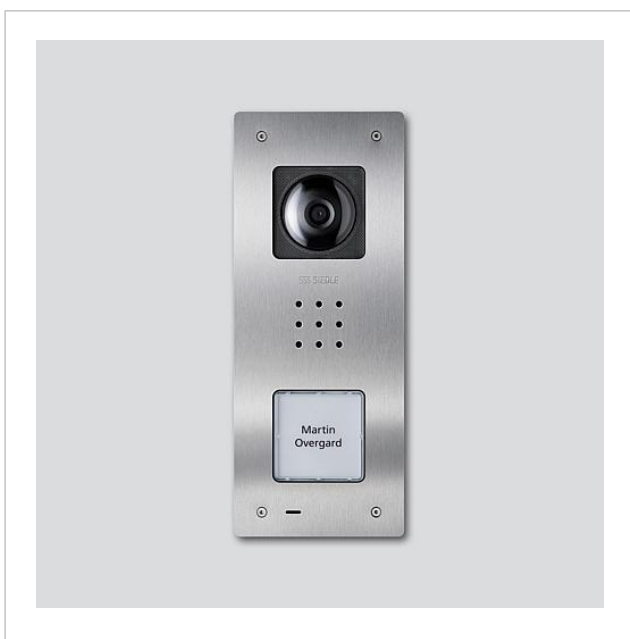

Video-dörrstation Siedle Compact för infälld montering
CVU 850-1-01 E
210009487-01

Produktbeskrivning

Video-dörrstation Siedle Compact för infälld montering, för installation i In-Home-bussen. Med funktionerna Anropa, Tala, Se och Öppna dörren.

Artikelinformationer

Artikelbeteckning	Artikelbeskrivning	Färg	KG	Artikel-nr
CVU 850-1-01 E	Video-dörrstation Siedle Compact för infälld montering	Borstat rostfritt stål		D 210009487-01

Reservdelar

Artikelbeteckning	Artikelbeskrivning	Färg	KG	Artikel-nr
CA 812-..., BCV/BCVU/CA/CAU/CV/CVU/ STA/STV 850-...	Högtalar	Övrigt	E	200029867-00
CA 812-..., CA/CAU/CVU 850-..., CV 850-x-03, -04	Mikrofon	Övrigt	E	200029868-00
CA 812-..., CA/CV 850-..., BCV 850-...	Siedle skruvdragare	Övrigt	E	200029931-00
CA 812-1, CA/CAU 850-1, BCV/BCVU/ CV/CVU 850-1-...	Namnskylt överdel	Glasklar	E	200029864-00

Video-dörrstation Siedle
Compact för infälld
montering
CVU 850-1-01 E

210011121

Sida 2

Artikelbeteckning

CA 812-1, CA/CAU 850-1, BCV/BCVU/
CV/CVU 850-1-...

Artikelbeskrivning

Textremsa för namnskylt

Färg

Vit

KG

E

Artikel-nr

200029869-00

Video-dörrstation Siedle
Compact för infälld
montering
CVU 850-1-01 E

210011121

Sida 3