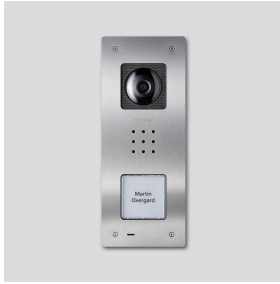

Video-dörrstation Siedle Compact för infälld montering
CVU 850-1-01 E
210009487-01

Produktbeskrivning

Video-dörrstation Siedle Compact för infälld montering, för installation i In-Home-bussen. Med funktionerna Anropa, Tala, Se och Öppna dörren.

Artikelinformationer

Artikelbeteckning	Artikelbeskrivning	Färg	KG	Artikel-nr
CVU 850-1-01 E	Video-dörrstation Siedle Compact för infälld montering	Borstat rostfritt stål		D 210009487-01

Reservdelar

Artikelbeteckning	Artikelbeskrivning	Färg	KG	Artikel-nr
CA 812-..., BCV/BCVU/CA/CAU/CV/CVU/ STA/STV 850-...	Högtalar	Övrigt	E	200029867-00
CA 812-..., CA/CAU/CVU 850-..., CV 850-x-03, -04	Mikrofon	Övrigt	E	200029868-00
CA 812-..., CA/CV 850-..., BCV 850-...	Siedle skruvdragare	Övrigt	E	200029931-00
CA 812-1, CA/CAU 850-1, BCV/BCVU/ CV/CVU 850-1-...	Namnskylt överdel	Glasklar	E	200029864-00

Video-dörrstation Siedle
Compact för infälld
montering
CVU 850-1-01 E

210011121

Sida 2

Artikelbeteckning

CA 812-1, CA/CAU 850-1, BCV/BCVU/
CV/CVU 850-1-...

Artikelbeskrivning

Textremsa för namnskylt

Färg

Vit

KG

E

Artikel-nr

200029869-00

Video-dörrstation Siedle
Compact för infälld
montering
CVU 850-1-01 E

210011121

Sida 3