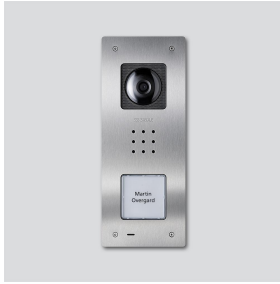

Video-dörrstation Siedle Compact för infälld montering
CVU 850-1-01 E
210009487-01

Produktbeskrivning

Video-dörrstation Siedle Compact för infälld montering, för installation i In-Home-bussen. Med funktionerna Anropa, Tala, Se och Öppna dörren.

Egenskaper:

- Integrerad kamera med automatisk dag-/nattomkoppling, LED-belysning och 2-steps-värme
- Integrerad dörrhögtalare
- Ljudstyrkan för talet kan ställas in
- Antal integrerade anropsknappar: 1
- Den akustiska knappaktiveringen kan aktiveras
- Namnskyltar med bakgrundsbelysning som kan bytas ut framifrån
- För infälld montering med beklädnad av borstat rostfritt stål

Artikelinformationer

Artikelbeteckning	Artikelbeskrivning	Färg	KG	Artikel-nr
CVU 850-1-01 E	Video-dörrstation Siedle Compact för infälld montering	Borstat rostfritt stål		D 210009487-01

Reservdelar

Artikelbeteckning	Artikelbeskrivning	Färg	KG	Artikel-nr
CA 812-..., BCV/BCVU/CA/CAU/CV/CVU/ STA/STV 850-...	Högtalar	Övrigt	E	200029867-00
CA 812-..., CA/CAU/CVU 850-..., CV 850-x-03, -04	Mikrofon	Övrigt	E	200029868-00
CA 812-..., CA/CV 850-..., BCV 850-...	Siedle skruvdragare	Övrigt	E	200029931-00
CA 812-1, CA/CAU 850-1, BCV/BCVU/ CV/CVU 850-1-...	Namnskylt överdel	Glasklar	E	200029864-00

Video-dörrstation Siedle
Compact för infälld
montering
CVU 850-1-01 E

210011121

Sida 2

Artikelbeteckning

CA 812-1, CA/CAU 850-1, BCV/BCVU/
CV/CVU 850-1-...

Artikelbeskrivning

Textremsa för namnskylt

Färg