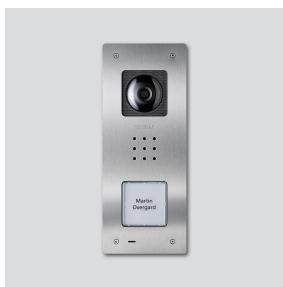

Video-Deurstation
Siedle Compact inbouw
CVU 850-1-01 E

210009487-01

Productomschrijving

Video-Deurstation Siedle Compact inbouw, voor de installatie in de In-Home-Bus. Met de functies bellen, spreken, zien en deur openen.

Prestatiekenmerken::

- geïntegreerde camera met automatische dag-/nachtomschakeling, LED verlichting en 2-traps verwarming
- geïntegreerde deurluidspreker
- spraakvolume instelbaar
- aantal geïntegreerde oproep-toetsen: 1
- akoestische toetsenbevestiging activeerbaar
- vanaf de achterzijde verlichte naambordjes zijn vanaf de voorzijde verwisselbaar
- voor de inbouwmontage met frontpaneel uit geborsteld edelstaal

Artikelinformatie

Artikelaanduiding	Artikelomschrijving	Kleur/Materiaal	KG	Artikelnr.
CVU 850-1-01 E	Video-Deurstation Siedle Compact inbouw	Geborsteld edelstaal	D	210009487-01

Onderdelen

Artikelaanduiding	Artikelomschrijving	Kleur/Materiaal	KG	Artikelnr.
CA 812-..., BCV/BCVU/CA/CAU/CV/CVU/ STA/STV 850-...	Luidspreker	Overige	E	200029867-00
CA 812-..., CA/CAU/CVU 850-..., CV 850-x-03, -04	Microfoon	Overige	E	200029868-00
CA 812-..., CA/CV 850-..., BCV 850-...	Siedle schroevendraaier	Overige	E	200029931-00
CA 812-1, CA/CAU 850-1, BCV/BCVU/ CV/CVU 850-1-...	Naambordje bovenkant	Glashelder	E	200029864-00

Wit

KG

E

Artikelnr.

200029869-00

Video-Deurstation
Siedle Compact inbouw
CVU 850-1-01 E

210011121

Pagina 3