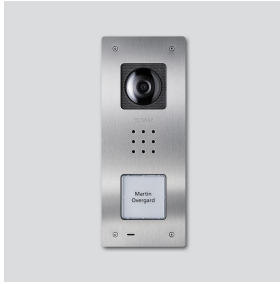

Video-Deurstation
Siedle Compact inbouw
CVU 850-1-01 E

210009487-01

Productomschrijving

Video-Deurstation Siedle Compact inbouw, voor de installatie in de In-Home-Bus. Met de functies bellen, spreken, zien en deur openen.

Prestatiekenmerken::

- geïntegreerde camera met automatische dag-/nachtomschakeling, LED verlichting en 2-traps verwarming
- geïntegreerde deurluidspreker
- spraakvolume instelbaar
- aantal geïntegreerde oproep-toetsen: 1
- akoestische toetsenbevestiging activeerbaar
- vanaf de achterzijde verlichte naambordjes zijn vanaf de voorzijde verwisselbaar
- voor de inbouwmontage met frontpaneel uit geborsteld edelstaal

Artikelinformatie

Artikelaanduiding	Artikelomschrijving	Kleur/Materiaal	KG	Artikelnr.
CVU 850-1-01 E	Video-Deurstation Siedle Compact inbouw	Geborsteld edelstaal	D	210009487-01

Onderdelen

Artikelaanduiding	Artikelomschrijving	Kleur/Materiaal	KG	Artikelnr.
CA 812-..., BCV/BCVU/CA/CAU/CV/CVU/ STA/STV 850-...	Luidspreker	Overige	E	200029867-00
CA 812-..., CA/CAU/CVU 850-..., CV 850-x-03, -04	Microfoon	Overige	E	200029868-00
CA 812-..., CA/CV 850-..., BCV 850-...	Siedle schroevendraaier	Overige	E	200029931-00
CA 812-1, CA/CAU 850-1, BCV/BCVU/ CV/CVU 850-1-...	Naambordje bovenkant	Glashelder	E	200029864-00

Wit

KG

E

Artikelnr.

200029869-00

Video-Deurstation
Siedle Compact inbouw
CVU 850-1-01 E

210011121

Pagina 3