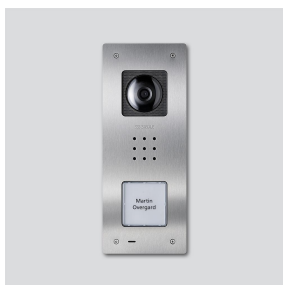

Video-Deurstation
Siedle Compact inbouw
CVU 850-1-01 E

210009487-01

Productomschrijving

Video-Deurstation Siedle Compact inbouw, voor de installatie in de In-Home-Bus. Met de functies bellen, spreken, zien en deur openen.

Artikelinformatie

Artikelaanduiding	Artikelomschrijving	Kleur/Materiaal	KG	Artikelnr.
CVU 850-1-01 E	Video-Deurstation Siedle Compact inbouw	Geborsteld edelstaal	D	210009487-01

Onderdelen

Artikelaanduiding	Artikelomschrijving	Kleur/Materiaal	KG	Artikelnr.
CA 812-..., BCV/BCVU/CA/CAU/CV/CVU/ STA/STV 850-...	Luidspreker	Overige	E	200029867-00
CA 812-..., CA/CAU/CVU 850-..., CV 850-x-03, -04	Microfoon	Overige	E	200029868-00
CA 812-..., CA/CV 850-..., BCV 850-...	Siedle schroevendraaier	Overige	E	200029931-00
CA 812-1, CA/CAU 850-1, BCV/BCVU/ CV/CVU 850-1-...	Naambordje bovenkant	Glashelder	E	200029864-00

Wit

KG

E

Artikelnr.

200029869-00

Video-Deurstation
Siedle Compact inbouw
CVU 850-1-01 E

210011121

Pagina 3

Video-Deurstation
Siedle Compact inbouw
CVU 850-1-01 E

210011121

Pagina 4

CVU 850-x-0 E Video-Deurstation Siedle Compact inbouw

Productinformatie

1,5 MB

[downloaden](#)

Extra informatie