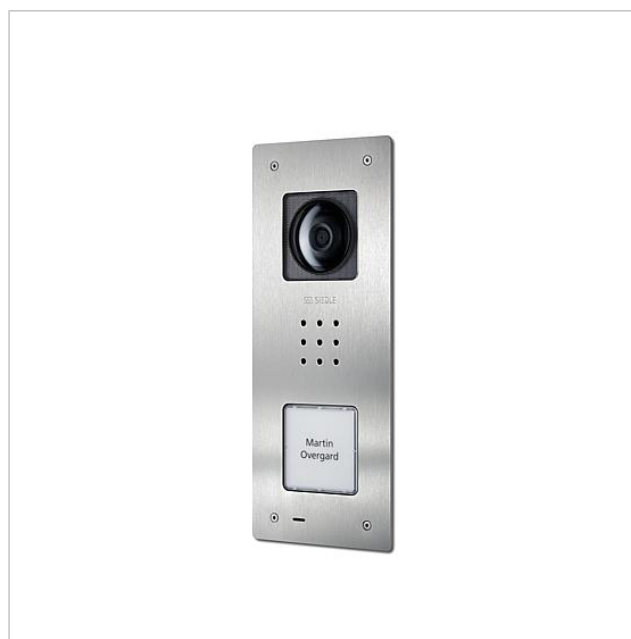

Video-Deurstation
Siedle Compact inbouw
CVU 850-1-01 E

210009487-01

Productomschrijving

Video-Deurstation Siedle Compact inbouw, voor de installatie in de In-Home-Bus. Met de functies bellen, spreken, zien en deur openen.

Artikelinformatie

Artikelaanduiding	Artikelomschrijving	Kleur/Materiaal	KG	Artikelnr.
CVU 850-1-01 E	Video-Deurstation Siedle Compact inbouw	Geborsteld edelstaal	D	210009487-01

Onderdelen

Artikelaanduiding	Artikelomschrijving	Kleur/Materiaal	KG	Artikelnr.
CA 812-..., BCV/BCVU/CA/CAU/CV/CVU/ STA/STV 850-...	Luidspreker	Overige	E	200029867-00
CA 812-..., CA/CAU/CVU 850-..., CV 850-x-03, -04	Microfoon	Overige	E	200029868-00
CA 812-..., CA/CV 850-..., BCV 850-...	Siedle schroevendraaier	Overige	E	200029931-00
CA 812-1, CA/CAU 850-1, BCV/BCVU/ CV/CVU 850-1-...	Naambordje bovenkant	Glashelder	E	200029864-00

Wit

KG

E

Artikelnr.

200029869-00

Video-Deurstation
Siedle Compact inbouw
CVU 850-1-01 E

210011121

Pagina 3

Video-Deurstation
Siedle Compact inbouw
CVU 850-1-01 E

210011121

Pagina 4

CVU 850-x-0 E Video-Deurstation Siedle Compact inbouw

Productinformatie

1,5 MB

[downloaden](#)

Extra informatie