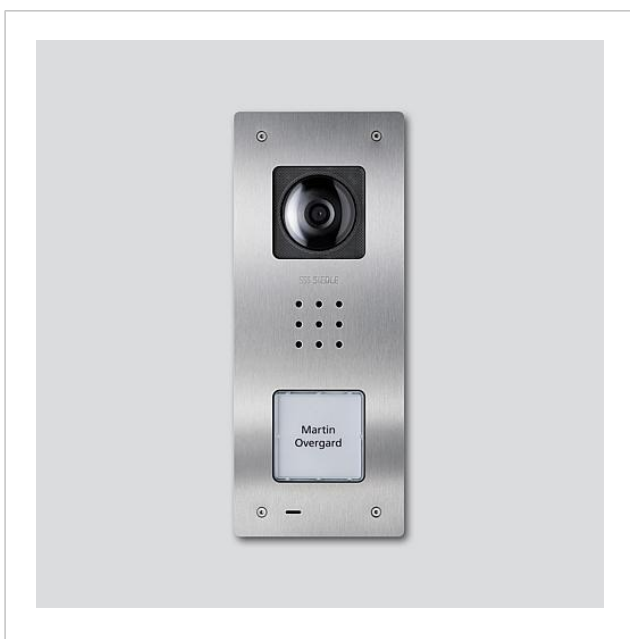

Video-Deurstation
Siedle Compact inbouw
CVU 850-1-01 E

210009487-01

Productomschrijving

Video-Deurstation Siedle Compact inbouw, voor de installatie in de In-Home-Bus. Met de functies bellen, spreken, zien en deur openen.

Prestatiekenmerken::

- geïntegreerde camera met automatische dag-/nachtomschakeling, LED verlichting en 2-traps verwarming
- geïntegreerde deurluidspreker
- spraakvolume instelbaar
- aantal geïntegreerde oproep-toetsen: 1
- akoestische toetsenbevestiging activeerbaar
- vanaf de achterzijde verlichte naambordjes zijn vanaf de voorzijde verwisselbaar
- voor de inbouwmontage met frontpaneel uit geborsteld edelstaal

Artikelinformatie

Artikelaanduiding	Artikelomschrijving	Kleur/Materiaal	KG	Artikelnr.
CVU 850-1-01 E	Video-Deurstation Siedle Compact inbouw	Geborsteld edelstaal	D	210009487-01

Onderdelen

Artikelaanduiding	Artikelomschrijving	Kleur/Materiaal	KG	Artikelnr.
CA 812-..., BCV/BCVU/CA/CAU/CV/CVU/ STA/STV 850-...	Luidspreker	Overige	E	200029867-00
CA 812-..., CA/CAU/CVU 850-..., CV 850-x-03, -04	Microfoon	Overige	E	200029868-00
CA 812-..., CA/CV 850-..., BCV 850-...	Siedle schroevendraaier	Overige	E	200029931-00
CA 812-1, CA/CAU 850-1, BCV/BCVU/ CV/CVU 850-1-...	Naambordje bovenkant	Glashelder	E	200029864-00

Wit

KG

E

Artikelnr.

200029869-00

Video-Deurstation
Siedle Compact inbouw
CVU 850-1-01 E

210011121

Pagina 3