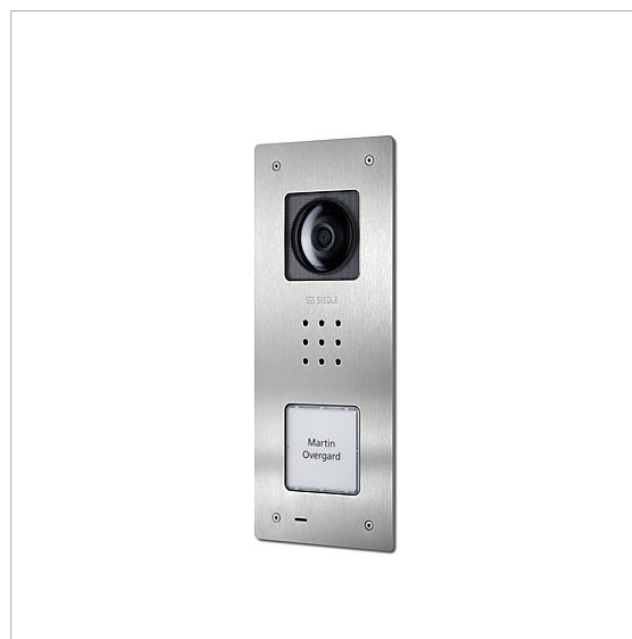

Posto esterno video
Siedle Compact da
incasso

CVU 850-1-01 E

210011121

Pagina 3