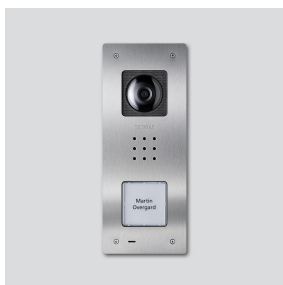

Posto esterno video
Siedle Compact da
incasso
CVU 850-1-01 E
210009487-01

Descrizione del prodotto

Posto esterno video Siedle Compact da incasso, per l'installazione nel sistema In-Home-Bus. Dotato delle funzioni di chiamata, conversazione, video e apriporta.

Informazioni sugli articoli

Articolo	Descrizione articolo	Colore/Materiale	KG	Codice
CVU 850-1-01 E	Posto esterno video Siedle Compact da incasso	Acciaio inox spazzolato	D	210009487-01

Pezzi di ricambio

Articolo	Descrizione articolo	Colore/Materiale	KG	Codice
CA 812-..., BCV/BCVU/CA/CAU/CV/CVU/ Altoparlante STA/STV 850-...		Altro	E	200029867-00
CA 812-..., CA/CAU/CVU 850-..., CV 850-x-03, -04	Microfono	Altro	E	200029868-00
CA 812-..., CA/CV 850-..., BCV 850-...	Cacciavite Siedle	Altro	E	200029931-00
CA 812-1, CA/CAU 850-1, BCV/BCVU/ CV/CVU 850-1-...	Parte superiore targhetta portanome	Trasparentissimo	E	200029864-00

Posto esterno video
Siedle Compact da
incasso
CVU 850-1-01 E

210011121

Pagina 2

Articolo	Descrizione articolo	Colore/Materiale	KG	Codice
CA 812-1, CA/CAU 850-1, BCV/BCVU/ CV/CVU 850-1-...	Insero diciture per targhetta del nome	Bianco	E	200029869-00