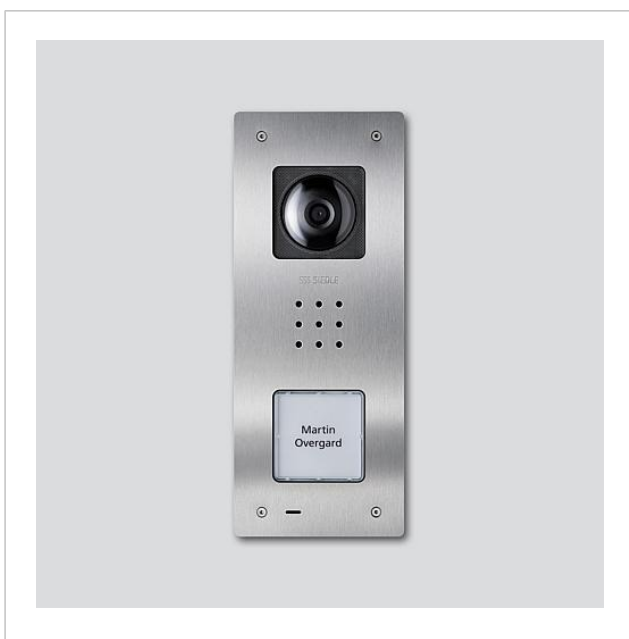

Posto esterno video
Siedle Compact da
incasso

CVU 850-1-01 E

210011121

Pagina 3