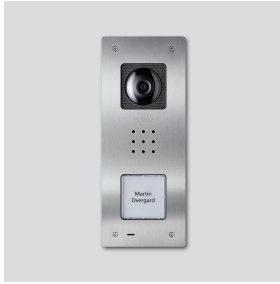

Posto esterno video
Siedle Compact da
incasso
CVU 850-1-01 E

210011121

Pagina 4

CVU 850-x-0 E Posto esterno video Siedle Compact da incasso	Opuscolo informativo sul prodotto	1,5 MB	scaricare
	Informazioni supplementari	140 kB	scaricare