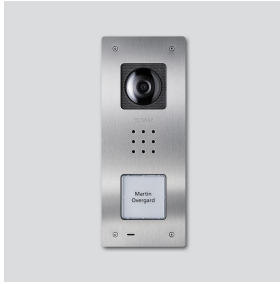

Posto esterno video
Siedle Compact da
incasso
CVU 850-1-01 E

210011121

Pagina 2

Articolo	Descrizione articolo	Colore/Materiale	KG	Codice
CA 812-1, CA/CAU 850-1, BCV/BCVU/ CV/CVU 850-1-...	Insero diciture per targhetta del nome	Bianco	E	200029869-00