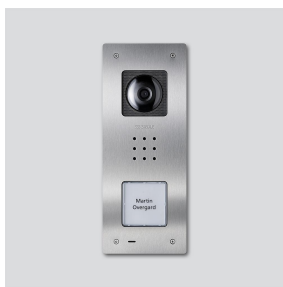

Platine de rue vidéo
encastrée Siedle
Compact
CVU 850-1-01 E

210011121

Page 4

CVU 850-x-0 E Platine de rue vidéo encastrée Siedle Compact	Information produit	1,5 MB	télécharger
	Information complémentaire	420 kB	télécharger