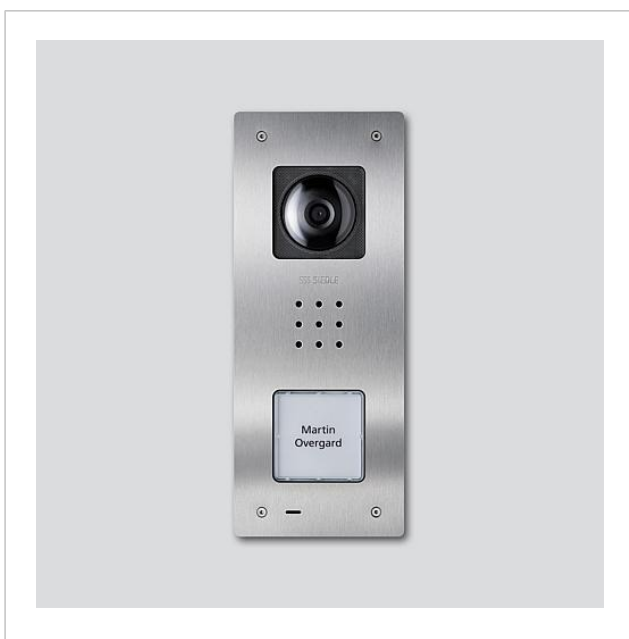

Platine de rue vidéo
encastrée Siedle
Compact
CVU 850-1-01 E

210011121

Page 3