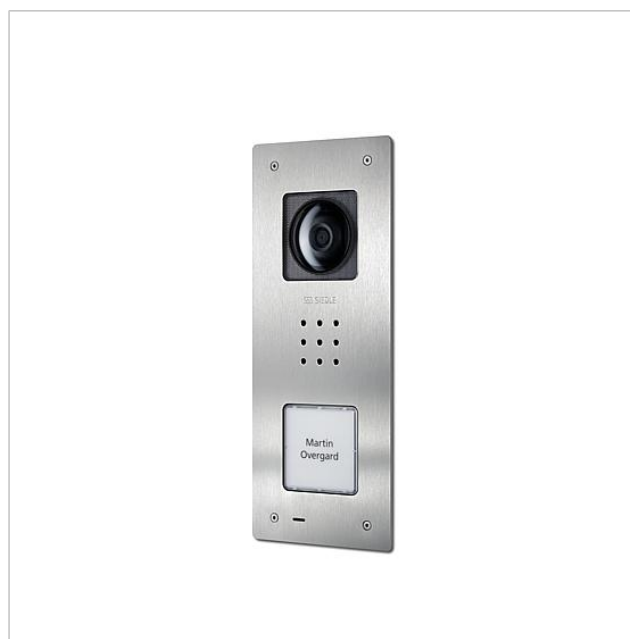

Platine de rue vidéo
encastrée Siedle
Compact
CVU 850-1-01 E
210009487-01

Description du produit

Platine de rue vidéo encastrée Siedle Compact pour l'installation dans le bus In-Home. Avec les fonctions appeler, parler, voir et ouvrir porte.

Caractéristiques fonctionnelles :

- Caméra intégrée avec commutation jour/nuit, éclairage à LED et chauffage à 2 niveaux
- Haut-parleur de porte intégré
- Volume de la voix réglable
- Nombre de touches d'appel intégrées : 1
- Actionnement de touche avec signal acoustique activable
- Plaquettes de nom rétroéclairées remplaçables par l'avant
- Pour montage encastré avec cache en acier inoxydable brossé

Platine de rue vidéo
encastrée Siedle
Compact
CVU 850-1-01 E

210011121

Page 2

Référence	Désignation	Couleur	GC (groupe de condition)	Code article
CA 812-1, CA/CAU 850-1, BCV/BCVU/ CV/CVU 850-1-...	Insert de marquage pour plaquette de Blanc nom		E	200029869-00

Platine de rue vidéo
encastrée Siedle
Compact
CVU 850-1-01 E

210011121

Page 3

Platine de rue vidéo
encastrée Siedle
Compact
CVU 850-1-01 E

210011121

Page 4

CVU 850-x-0 E Platine de rue vidéo encastrée Siedle Compact	Information produit	1,5 MB	télécharger
	Information complémentaire	420 kB	télécharger