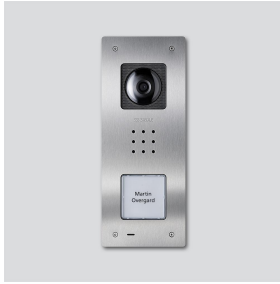

Platine de rue vidéo
encastrée Siedle
Compact
CVU 850-1-01 E

210011121

Page 2

Référence	Désignation	Couleur	GC (groupe de condition)	Code article
CA 812-1, CA/CAU 850-1, BCV/BCVU/ CV/CVU 850-1-...	Insert de marquage pour plaquette de Blanc nom		E	200029869-00