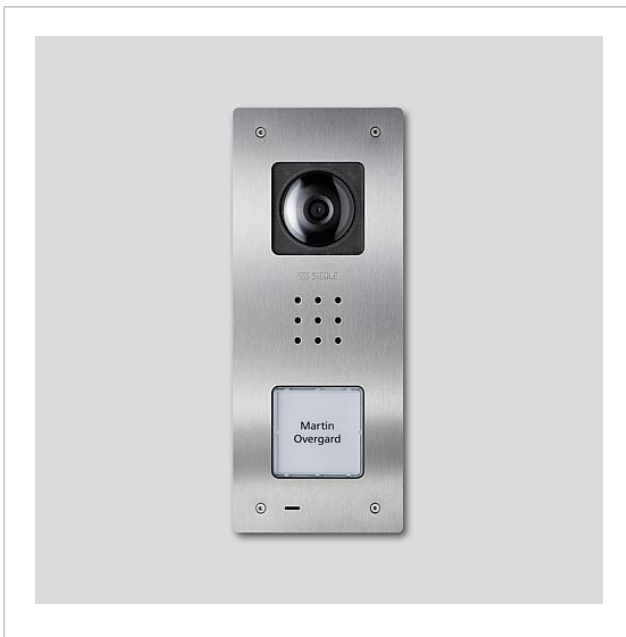

Zeichnungen / Montage