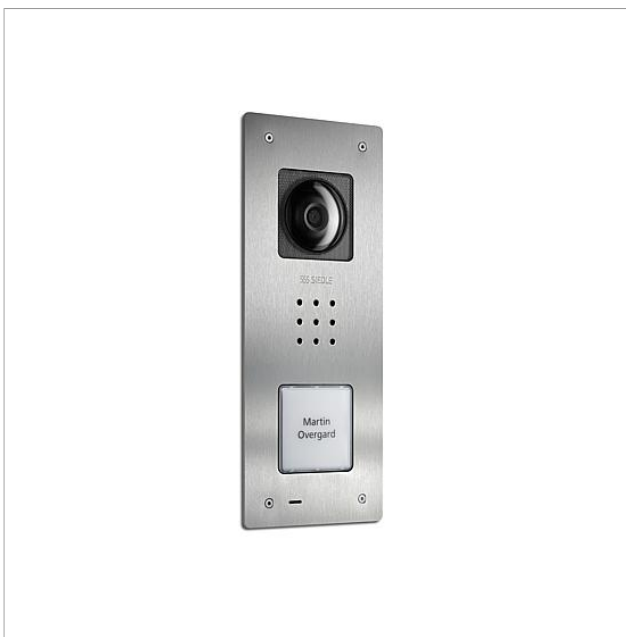

Zeichnungen / Montage