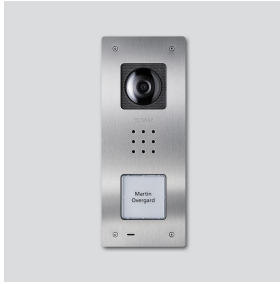

Video-Türstation Siedle
Compact Unterputz
CVU 850-1-01 E

210009487-01

Produktbeschreibung

Video-Türstation Siedle Compact Unterputz, für die Installation im In-Home-Bus. Mit den Funktionen Rufen, Sprechen, Sehen und Türöffnen.

Leistungsmerkmale:

- integrierte Kamera mit automatischer Tag-/Nachtumschaltung, LED-Beleuchtung und 2-stufiger Heizung
- integrierter Türlautsprecher
- Sprachlautstärke einstellbar
- Anzahl integrierter Ruftasten: 1
- akustische Tastenquittierung aktivierbar
- hinterleuchtete Namensschilder frontseitig wechselbar
- für die Unterputzmontage mit Verblendung aus gebürstetem Edelstahl

Artikelinformationen

Artikel-Bezeichnung	Artikelbeschreibung	Farbe	KG	Artikel-Nr.
CVU 850-1-01 E	Video-Türstation Siedle Compact Unterputz	Edelstahl gebürstet	D	210009487-01

Ersatzteile

Artikel-Bezeichnung	Artikelbeschreibung	Farbe	KG	Artikel-Nr.
CA 812-..., BCV/BCVU/CA/CAU/CV/CVU/ Lautsprecher STA/STV 850-...		Sonstiges	E	200029867-00
CA 812-..., CA/CAU/CVU 850-..., CV 850-x-03, -04	Mikrofon	Sonstiges	E	200029868-00
CA 812-..., CA/CV 850-..., BCV 850-...	Siedle Schraubendreher	Sonstiges	E	200029931-00
CA 812-1, CA/CAU 850-1, BCV/BCVU/ CV/CVU 850-1-...	Namensschild-Oberteil	Glasklar	E	200029864-00

Video-Türstation Siedle
Compact Unterputz
CVU 850-1-01 E

210011121

Seite 2

Artikel-Bezeichnung

CA 812-1, CA/CAU 850-1, BCV/BCVU/
CV/CVU 850-1-...

Artikelbeschreibung

Schrifteinlage für Namensschild

Farbe