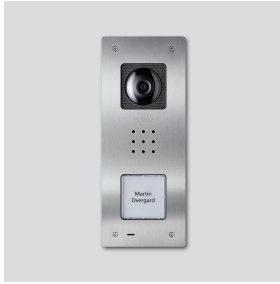

Video-Türstation Siedle
Compact Unterputz
CVU 850-1-01 E

210011121

Seite 4

Weitere Dokumente

CVU 850-x-0 E Video-Türstation Siedle Compact Unterputz	Produktinformation	1,5 MB	herunterladen
REACH und RoHs Konformität	Zusatzinformation	420 kB	herunterladen