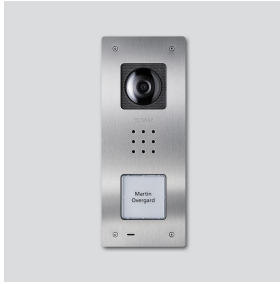

Video-dørstation Siedle
Compact indmuret
CVU 850-1-01 E

210009487-01

Produktbeskrivelse

Video-dørstation Siedle Compact indmuret, til installation i In-Home-bus. Med funktionerne opkald, tale, visuel kontakt og døråbning.

Specifikationer:

- Integreret kamera med automatisk dag-/natomskitte, LED-belysning og 2-trins-varme
- Integreret dørhøjtaler
- Indstillelig voice volume
- Antal integrerede opkaldstaster: 1
- Akustisk indtastningsbekræftelse kan slås til
- Baggrundsbelyste navneskilte kan skiftes ud fortil
- Til indmuring med panel af børstet ædelstål

Artikelinformationer

Artikler-betegnelse	Varebeskrivelse	Farve/materiale	KGVarenr.
CVU 850-1-01 E	Video-dørstation Siedle Compact indmuret	Børstet ædelstål	D 210009487-01

Reservedele

Artikler-betegnelse	Varebeskrivelse	Farve/materiale	KG	Varenr.
CA 812-..., BCV/BCVU/CA/CAU/CV/CVU/ Højtaler STA/STV 850-...		Diverse	E	200029867-00
CA 812-..., CA/CAU/CVU 850-..., CV 850-x-03, -04	Mikrofon	Diverse	E	200029868-00
CA 812-..., CA/CV 850-..., BCV 850-...	Skruestrækker Siedle	Diverse	E	200029931-00
CA 812-1, CA/CAU 850-1, BCV/BCVU/ CV/CVU 850-1-...	Navneskilt-overdel	Glasklar	E	200029864-00

Video-dørstation Siedle
Compact indmuret
CVU 850-1-01 E

210011121

Side 2

Artikler-betegnelse

CA 812-1, CA/CAU 850-1, BCV/BCVU/
CV/CVU 850-1-...

Varebeskrivelse

Tekstfelt til navneskilt

Farve/materiale