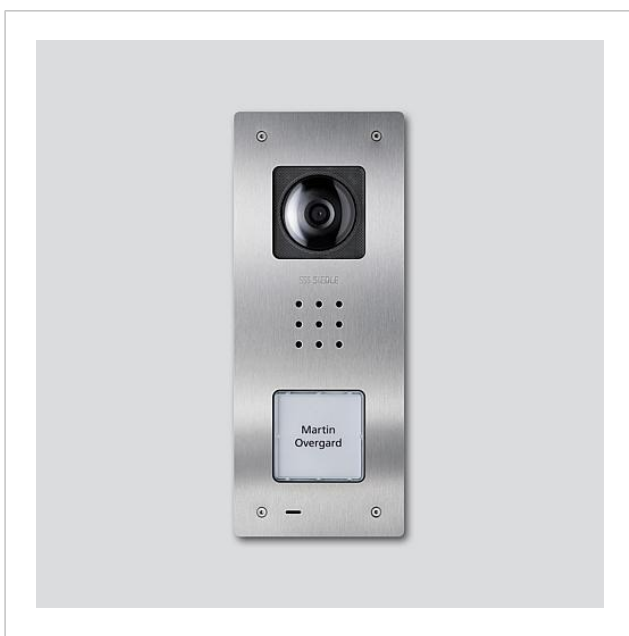

Video-dørstation Siedle
Compact indmuret
CVU 850-1-01 E

210011121

Side 3