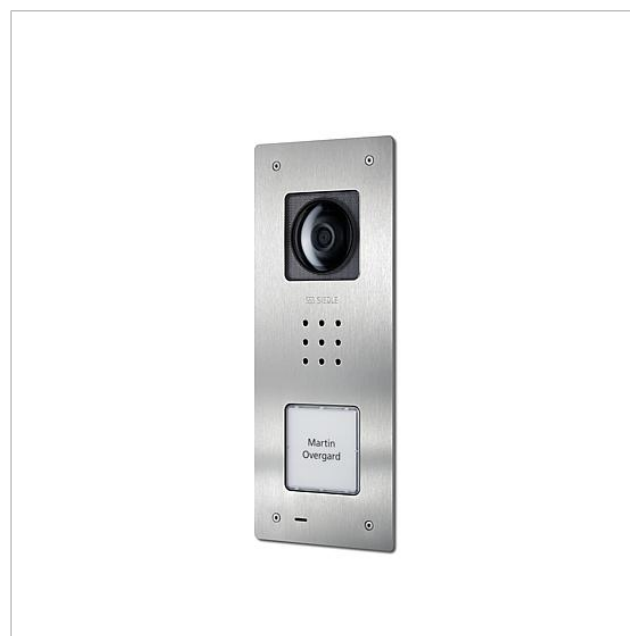

Video-dørstation Siedle
Compact indmuret
CVU 850-1-01 E

210009487-01

Produktbeskrivelse

Video-dørstation Siedle Compact indmuret, til installation i In-Home-bus. Med funktionerne opkald, tale, visuel kontakt og døråbning.

Artikelinformationer

Artikler-betegnelse	Varebeskrivelse	Farve/materiale	KGVarenr.
CVU 850-1-01 E	Video-dørstation Siedle Compact indmuret	Børstet ædelstål	D 210009487-01

Reservedele

Artikler-betegnelse	Varebeskrivelse	Farve/materiale	KG	Varenr.
CA 812-..., BCV/BCVU/CA/CAU/CV/CVU/ Højtaler STA/STV 850-...		Diverse	E	200029867-00
CA 812-..., CA/CAU/CVU 850-..., CV 850-x-03, -04	Mikrofon	Diverse	E	200029868-00
CA 812-..., CA/CV 850-..., BCV 850-...	Skruestrækker Siedle	Diverse	E	200029931-00
CA 812-1, CA/CAU 850-1, BCV/BCVU/ CV/CVU 850-1-...	Navneskilt-overdel	Glasklar	E	200029864-00

Video-dørstation Siedle
Compact indmuret
CVU 850-1-01 E

210011121

Side 2

Artikler-betegnelse

CA 812-1, CA/CAU 850-1, BCV/BCVU/
CV/CVU 850-1-...

Varebeskrivelse

Tekstfelt til navneskilt

Farve/materiale

Hvid

KG

E

Varenr.

200029869-00

Video-dørstation Siedle
Compact indmuret
CVU 850-1-01 E

210011121

Side 3