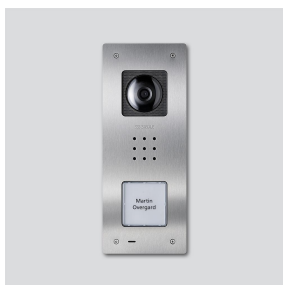

Video-dørstation Siedle
Compact indmuret
CVU 850-1-01 E

210009487-01

Produktbeskrivelse

Video-dørstation Siedle Compact indmuret, til installation i In-Home-bus. Med funktionerne opkald, tale, visuel kontakt og døråbning.

Video-dørstation Siedle
Compact indmuret
CVU 850-1-01 E

210011121

Side 2

Artikler-betegnelse

CA 812-1, CA/CAU 850-1, BCV/BCVU/
CV/CVU 850-1-...

Varebeskrivelse

Tekstfelt til navneskilt

Farve/materiale

Hvid

KG

E

Varenr.

200029869-00

Video-dørstation Siedle
Compact indmuret
CVU 850-1-01 E

210011121

Side 3

Video-dørstation Siedle
Compact indmuret
CVU 850-1-01 E

210011121

Side 4

CVU 850-x-0 E Video-dørstation Siedle Compact indmuret

Produktinformation

1,5 MB

[download](#)

Ekstra information