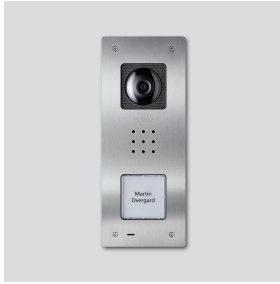

Video-dørstation Siedle
Compact indmuret
CVU 850-1-01 E

210009487-01

Produktbeskrivelse

Video-dørstation Siedle Compact indmuret, til installation i In-Home-bus. Med funktionerne opkald, tale, visuel kontakt og døråbning.

Video-dørstation Siedle
Compact indmuret
CVU 850-1-01 E

210011121

Side 2

Artikler-betegnelse

CA 812-1, CA/CAU 850-1, BCV/BCVU/
CV/CVU 850-1-...

Varebeskrivelse

Tekstfelt til navneskilt

Farve/materiale

Hvid

KG

E

Varenr.

200029869-00

Video-dørstation Siedle
Compact indmuret
CVU 850-1-01 E

210011121

Side 3

Video-dørstation Siedle
Compact indmuret
CVU 850-1-01 E

210011121

Side 4

CVU 850-x-0 E Video-dørstation Siedle Compact indmuret

Produktinformation

1,5 MB

[download](#)

Ekstra information