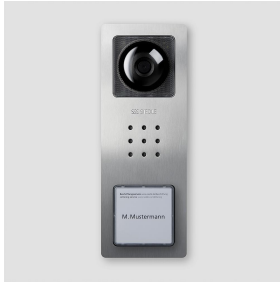

Video-Türstation Siedle
Compact
CV 850-1-03 E
210009485-00

Produktbeschreibung

Video-Türstation Siedle Compact, für die Installation im In-Home-Bus oder als Ersatzgerät im Video-Set Siedle Basic. Mit den Funktionen Rufen, Sprechen, Sehen und Tür öffnen.

Leistungsmerkmale:

- integrierte Kamera mit automatischer Tag-/Nachtumschaltung, LED-Beleuchtung und 2-stufiger Heizung
- integrierter Türlautsprecher
- Sprachlautstärke einstellbar
- Anzahl integrierter Ruftasten: 1
- akustische Tastenquittierung aktivierbar
- hinterleuchtete Namensschilder frontseitig wechselbar
- für die Aufputzmontage mit Verblendung aus gebürstetem Edelstahl

Technische Daten

Kontaktart:	Schließer 24 V, 2 A
Schutzart:	IP 54, IK 8
Umgebungstemperatur:	-20 °C bis +40 °C
Abmessungen (mm) B x H x T:	82 x 226 x 35

Artikelinformationen

Artikel-Bezeichnung	Artikelbeschreibung	Farbe/Material	KG Artikel-Nr.
CV 850-1-03 E	Video-Türstation Siedle Compact	Edelstahl gebürstet	D 210009485-00

Ersatzteile

Artikel-Bezeichnung	Artikelbeschreibung	Farbe/Material	KG	Artikel-Nr.
CA 812-..., BCV/BCVU/CA/CAU/CV/CVU/ STA/STV 850-...	Lautsprecher	Sonstiges	E	200029867-00
CA 812-..., CA/CAU 850-..., CV/CVU 850-x-03	Mikrofon	Sonstiges	E	200029868-00
CA 812-..., CA/CV 850-..., BCV 850-...	Siedle Schraubendreher	Sonstiges	E	200029931-00
CA 812-1, CA/CAU 850-1, BCV/BCVU/ CV/CVU 850-1-...	Namensschild-Oberteil	Glasklar	E	200029864-00
CA 812-1, CA/CAU 850-1, BCV/BCVU/ CV/CVU 850-1-...	Schrifteinlage für Namensschild	Weiß	E	200029869-00