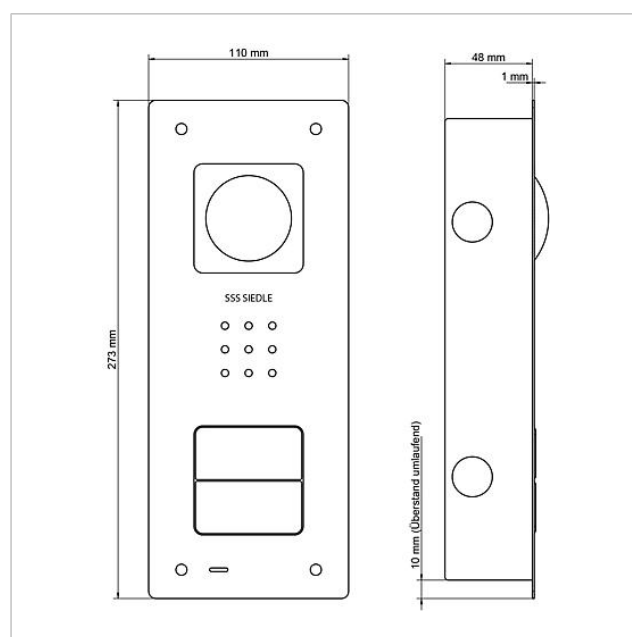

Behuizing bovenkant
CVU/BCVU 850-2-0 E

210009395-00

Productomschrijving

Behuizing bovendeel voor Compact Video Deurstation inbouw met 2 oproep-toetsen, passend voor CVU/BCVU 850-2...

Behuizing bovenkant
CVU/BCVU 850-2-0 E

210009395

Pagina 2

Behuizing bovenkant
CVU/BCVU 850-2-0 E

210009395

Pagina 3

CVU 850-x-0 E Video-Deurstation Siedle Compact inbouw
BCVU 850-x-0 Video-Deurstation Siedle Compact inbouw

Productinformatie
Conformiteitsverklaring
Extra informatie