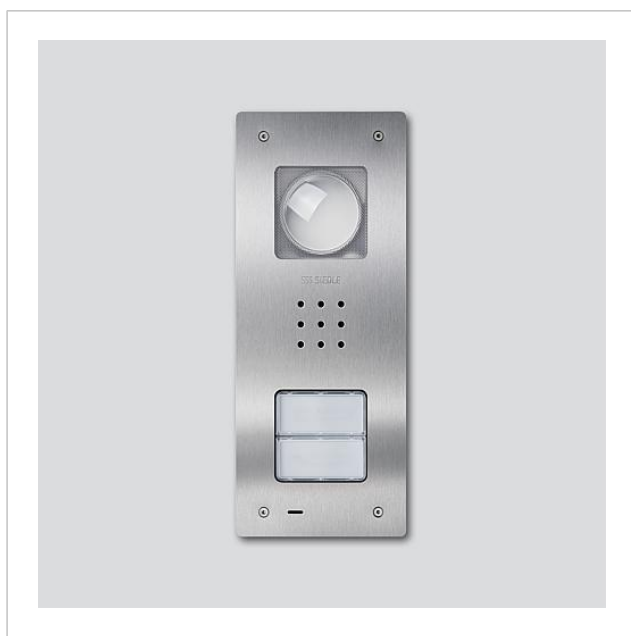

Behuizing bovenkant
CVU/BCVU 850-2-0 E

210009395-00

Productomschrijving

Behuizing bovendeel voor Compact Video Deurstation inbouw met 2 oproep-toetsen, passend voor CVU/BCVU 850-2...

Behuizing bovenkant
CVU/BCVU 850-2-0 E

210009395

Pagina 2

Behuizing bovenkant
CVU/BCVU 850-2-0 E

210009395

Pagina 3

CVU 850-x-0 E Video-Deurstation Siedle Compact inbouw
BCVU 850-x-0 Video-Deurstation Siedle Compact inbouw

Productinformatie
Conformiteitsverklaring
Extra informatie