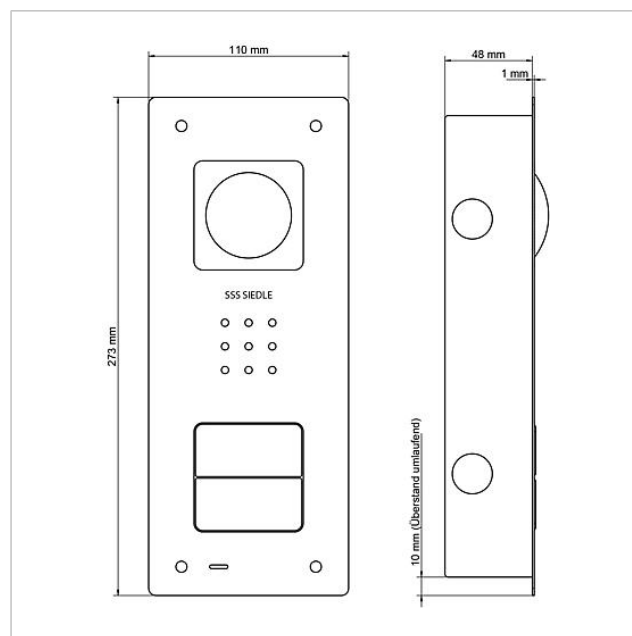

Behuizing bovenkant
CVU/BCVU 850-2-0 E

210009395-00

Productomschrijving

Behuizing bovendeel voor Compact Video Deurstation inbouw met 2 oproep-toetsen, passend voor CVU/BCVU 850-2...

Behuizing bovenkant
CVU/BCVU 850-2-0 E

210009395

Pagina 2

Behuizing bovenkant
CVU/BCVU 850-2-0 E

210009395

Pagina 3

CVU 850-x-0 E Video-Deurstation Siedle Compact inbouw
BCVU 850-x-0 Video-Deurstation Siedle Compact inbouw

Productinformatie
Conformiteitsverklaring
Extra informatie