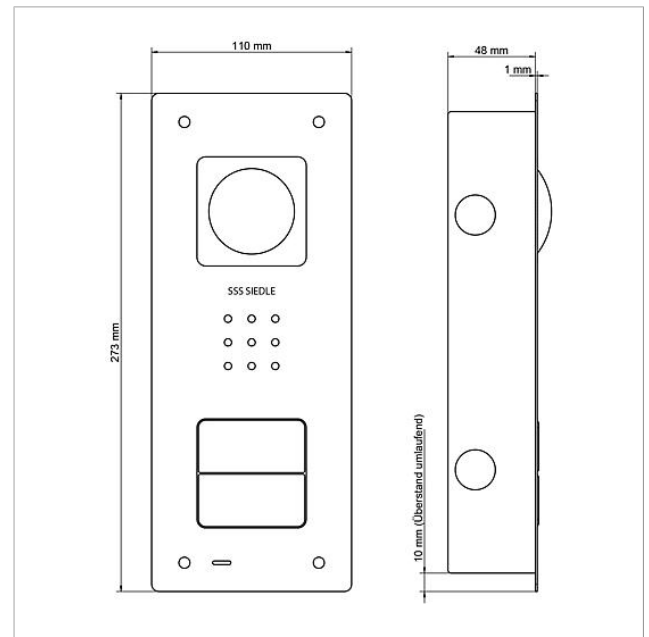

## Description du produit

---

Partie supérieure du boîtier pour platine de rue vidéo encastrable avec 2 touches d'appel, adaptée au CVU/BCVU 850-2...

Partie supérieure boîtier  
CVU/BCVU 850-2-0 E

210009395

Page 2

Partie supérieure boîtier  
CVU/BCVU 850-2-0 E

210009395

Page 3

---

CVU 850-x-0 E Platine de rue vidéo encastrée Siedle Compact	Information produit	1,5 MB	<a href="#">télécharger</a>
BCVU 850-x-0 Platine de rue vidéo encastrée Siedle Compact	Déclaration de conformité	758 kB	<a href="#">télécharger</a>
	Information complémentaire	140 kB	<a href="#">télécharger</a>