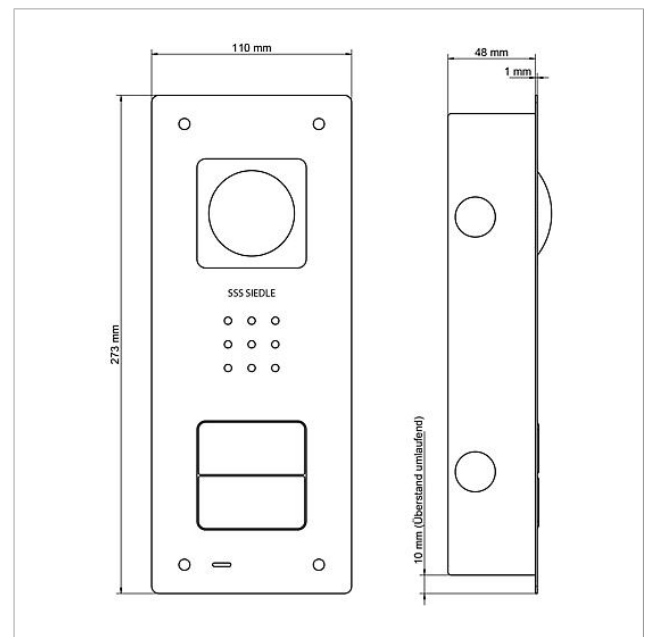

## Produktbeschreibung

Gehäuse-Oberteil für Compact Video Türstation Unterputz mit 2 Ruftasten, passend für CVU/BCVU 850-2...

Gehäuse-Oberteil  
CVU/BCVU 850-2-0 E

210009395

Seite 2

## Zeichnungen / Montage

Gehäuse-Oberteil  
CVU/BCVU 850-2-0 E

210009395

Seite 3

---