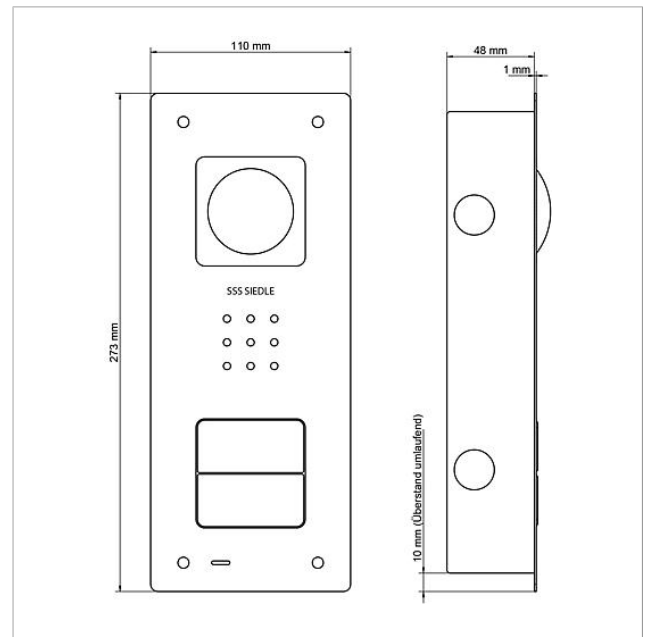

Kabinet-overdel
CVU/BCVU 850-2-0 E
210009395-00

Produktbeskrivelse

Kabinetoverdel til Compact Video-dørstation indmuring med 2 opkaldstaster, passer til CVU/BCVU 850-2...

Kabinet-overdel
CVU/BCVU 850-2-0 E

210009395

Side 2

Kabinet-overdel
CVU/BCVU 850-2-0 E

210009395

Side 3

CVU 850-x-0 E Video-dørstation Siedle Compact indmuret

BCVU 850-x-0 Video-dørstation Siedle Compact indmuret

Produktinformation