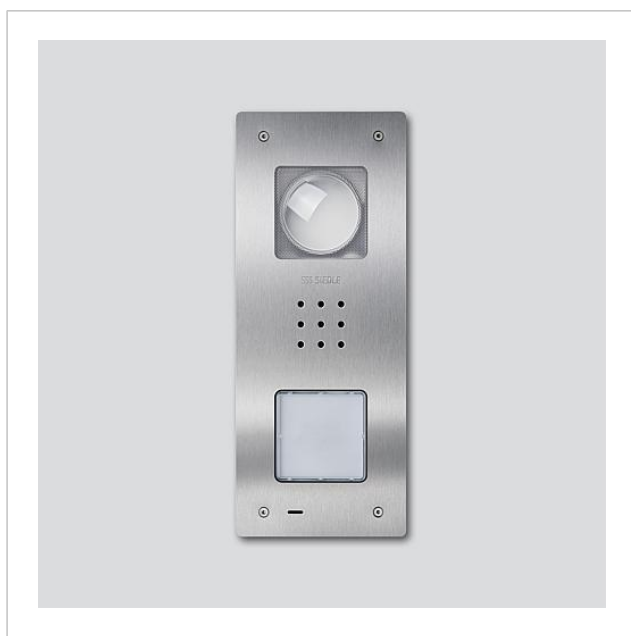

Behuizing bovenkant  
CVU/BCVU 850-1-0 E

210009394-00

---

## Productomschrijving

Behuizing bovendeel voor Compact Video Deurstation inbouw met 1 oproep-toets, passend voor CVU/BCVU 850-1...

Behuizing bovenkant  
CVU/BCVU 850-1-0 E

210009394

Pagina 2

Behuizing bovenkant  
CVU/BCVU 850-1-0 E

210009394

Pagina 3

---

CVU 850-x-0 E Video-Deurstation Siedle Compact inbouw  
BCVU 850-x-0 Video-Deurstation Siedle Compact inbouw

Productinformatie  
Conformiteitsverklaring  
Extra informatie

1,5 MB  
758 kB  
140 kB