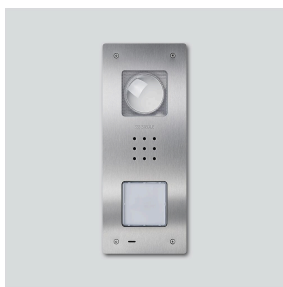

Behuizing bovenkant
CVU/BCVU 850-1-0 E

210009394-00

Productomschrijving

Behuizing bovendeel voor Compact Video Deurstation inbouw met 1 oproep-toets, passend voor CVU/BCVU 850-1...

Behuizing bovenkant
CVU/BCVU 850-1-0 E

210009394

Pagina 2

Behuizing bovenkant
CVU/BCVU 850-1-0 E

210009394

Pagina 3

CVU 850-x-0 E Video-Deurstation Siedle Compact inbouw	Productinformatie	1,5 MB	downloaden
BCVU 850-x-0 Video-Deurstation Siedle Compact inbouw	Conformiteitsverklaring	758 kB	downloaden
REACH Information	Extra informatie	824 kB	downloaden