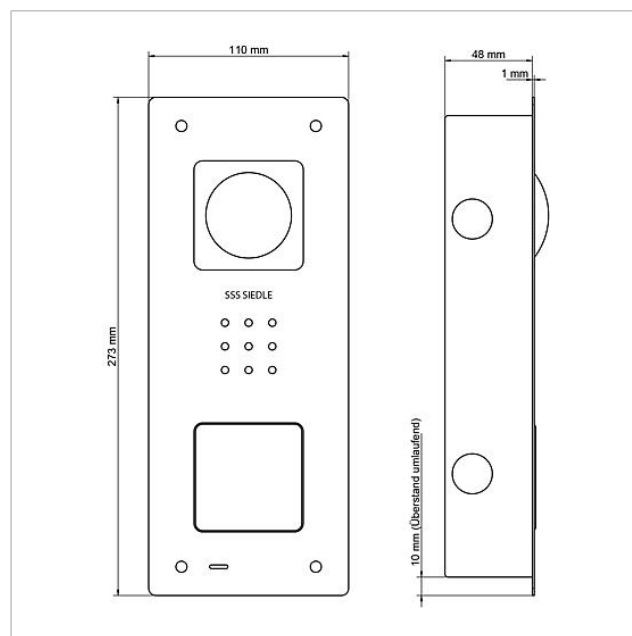

Behuizing bovenkant  
CVU/BCVU 850-1-0 E

210009394-00

---

## Productomschrijving

Behuizing bovendeel voor Compact Video Deurstation inbouw met 1 oproep-toets, passend voor CVU/BCVU 850-1...

Behuizing bovenkant  
CVU/BCVU 850-1-0 E

210009394

Pagina 2

Behuizing bovenkant  
CVU/BCVU 850-1-0 E

210009394

Pagina 3

---

CVU 850-x-0 E Video-Deurstation Siedle Compact inbouw  
BCVU 850-x-0 Video-Deurstation Siedle Compact inbouw

Productinformatie  
Conformiteitsverklaring  
Extra informatie

1,5 MB  
758 kB  
140 kB