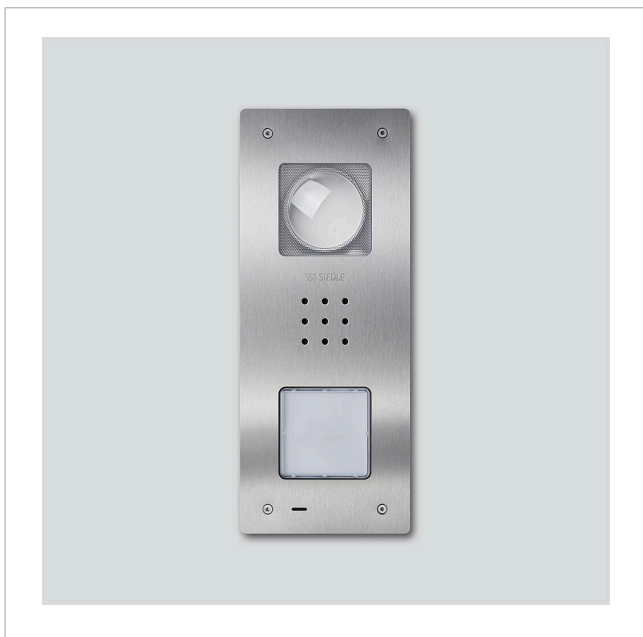

Behuizing bovenkant
CVU/BCVU 850-1-0 E

210009394-00

Productomschrijving

Behuizing bovendeel voor Compact Video Deurstation inbouw met 1 oproep-toets, passend voor CVU/BCVU 850-1...

Behuizing bovenkant
CVU/BCVU 850-1-0 E

210009394

Pagina 2

Behuizing bovenkant
CVU/BCVU 850-1-0 E

210009394

Pagina 3

CVU 850-x-0 E Video-Deurstation Siedle Compact inbouw	Productinformatie	1,5 MB	downloaden
BCVU 850-x-0 Video-Deurstation Siedle Compact inbouw	Conformiteitsverklaring	758 kB	downloaden
REACH Information	Extra informatie	824 kB	downloaden