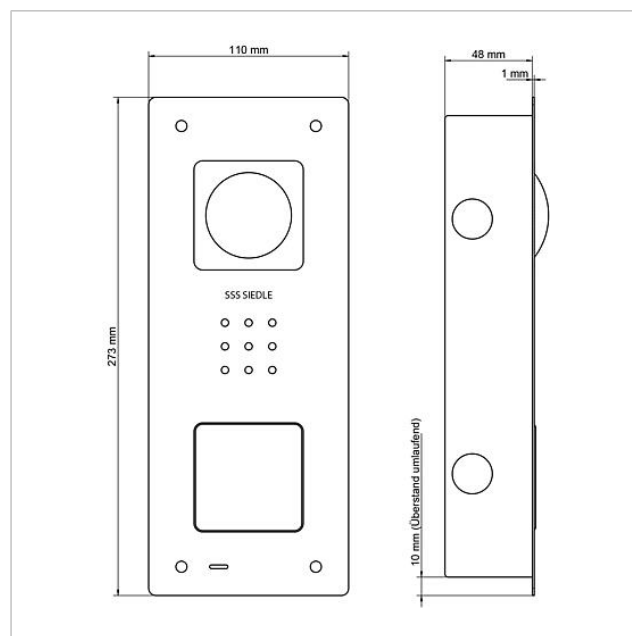

Behuizing bovenkant
CVU/BCVU 850-1-0 E

210009394-00

Productomschrijving

Behuizing bovendeel voor Compact Video Deurstation inbouw met 1 oproep-toets, passend voor CVU/BCVU 850-1...

Behuizing bovenkant
CVU/BCVU 850-1-0 E

210009394

Pagina 2

Behuizing bovenkant
CVU/BCVU 850-1-0 E

210009394

Pagina 3

CVU 850-x-0 E Video-Deurstation Siedle Compact inbouw	Productinformatie	1,5 MB	downloaden
BCVU 850-x-0 Video-Deurstation Siedle Compact inbouw	Conformiteitsverklaring	758 kB	downloaden
REACH Information	Extra informatie	824 kB	downloaden