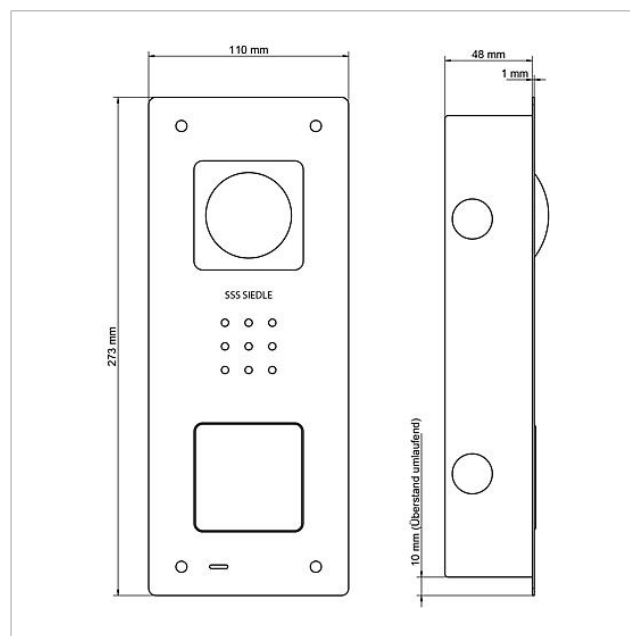

Partie supérieure boîtier  
CVU/BCVU 850-1-0 E

210009394-00

---

## Description du produit

---

Partie supérieure du boîtier pour platine de rue vidéo encastrable Compact avec 1 touche d'appel, adaptée au CVU/BCVU 850-1...

Partie supérieure boîtier  
CVU/BCVU 850-1-0 E

210009394

Page 2

Partie supérieure boîtier  
CVU/BCVU 850-1-0 E

210009394

Page 3

---

CVU 850-x-0 E Platine de rue vidéo encastrée Siedle Compact	Information produit	1,5 MB	<a href="#">télécharger</a>
BCVU 850-x-0 Platine de rue vidéo encastrée Siedle Compact	Déclaration de conformité	758 kB	<a href="#">télécharger</a>
	Information complémentaire	109 kB	<a href="#">télécharger</a>