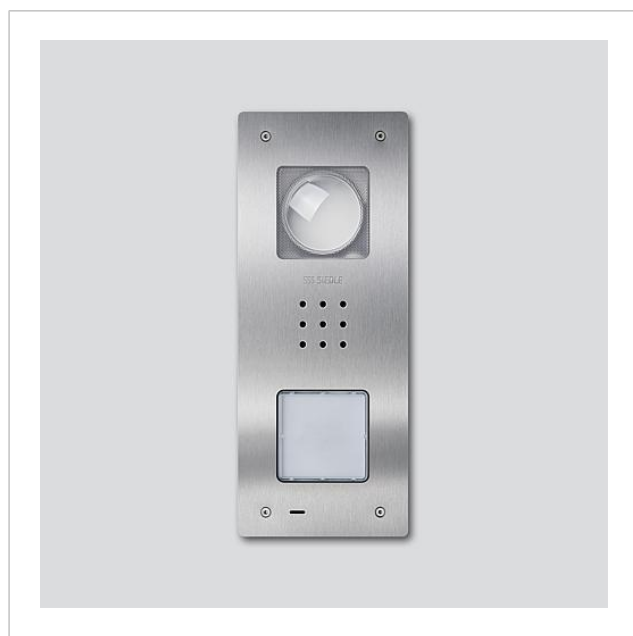

Partie supérieure boîtier  
CVU/BCVU 850-1-0 E

210009394-00

---

## Description du produit

---

Partie supérieure du boîtier pour platine de rue vidéo encastrable Compact avec 1 touche d'appel, adaptée au CVU/BCVU 850-1...

Partie supérieure boîtier  
CVU/BCVU 850-1-0 E

210009394

Page 2

Partie supérieure boîtier  
CVU/BCVU 850-1-0 E

210009394

Page 3

---

CVU 850-x-0 E Platine de rue vidéo encastrée Siedle Compact	Information produit	1,5 MB	<a href="#">télécharger</a>
BCVU 850-x-0 Platine de rue vidéo encastrée Siedle Compact	Déclaration de conformité	758 kB	<a href="#">télécharger</a>
	Information complémentaire	109 kB	<a href="#">télécharger</a>