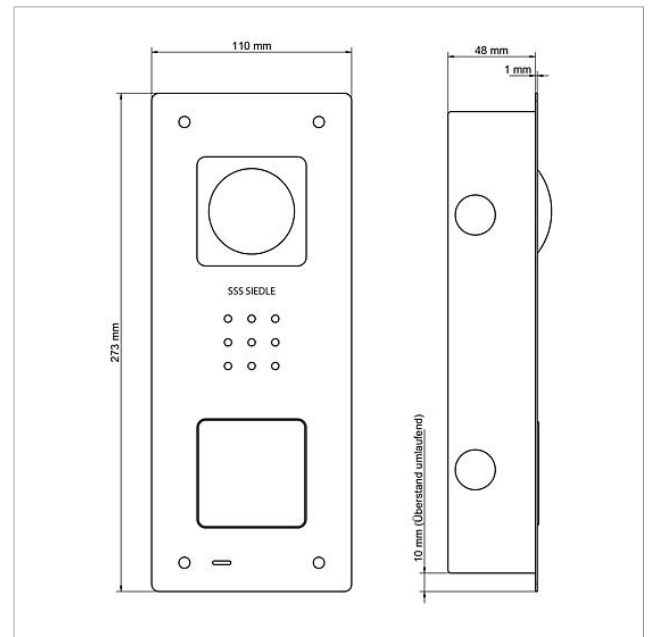

Partie supérieure boîtier  
CVU/BCVU 850-1-0 E

210009394-00

---

## Description du produit

---

Partie supérieure du boîtier pour platine de rue vidéo encastrable Compact avec 1 touche d'appel, adaptée au CVU/BCVU 850-1...

Partie supérieure boîtier  
CVU/BCVU 850-1-0 E

210009394

Page 2

Partie supérieure boîtier  
CVU/BCVU 850-1-0 E

210009394

Page 3

---

CVU 850-x-0 E Platine de rue vidéo encastrée Siedle Compact	Information produit	1,5 MB	<a href="#">télécharger</a>
BCVU 850-x-0 Platine de rue vidéo encastrée Siedle Compact	Déclaration de conformité	758 kB	<a href="#">télécharger</a>
	Information complémentaire	420 kB	<a href="#">télécharger</a>