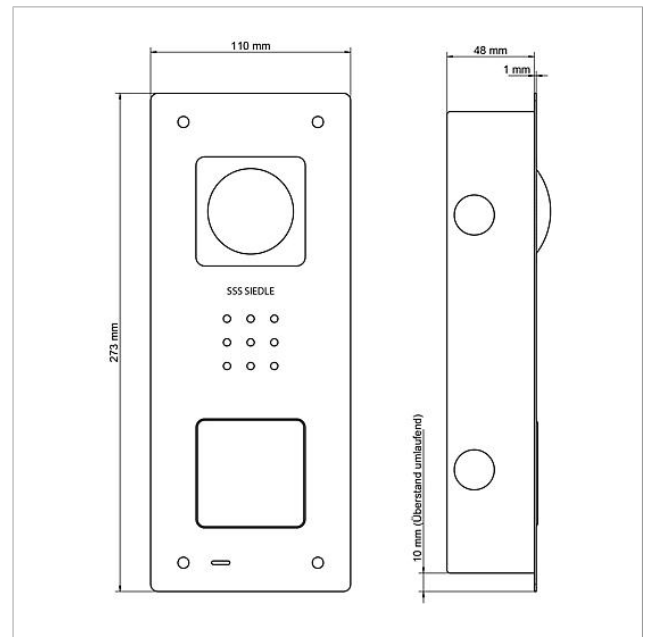

Gehäuse-Oberteil
CVU/BCVU 850-1-0 E
210009394-00

Produktbeschreibung

Gehäuse-Oberteil für Compact Video Türstation Unterputz mit 1 Ruftaste, passend für CVU/BCVU 850-1...

Gehäuse-Oberteil
CVU/BCVU 850-1-0 E

210009394

Seite 2

Zeichnungen / Montage

Gehäuse-Oberteil
CVU/BCVU 850-1-0 E

210009394

Seite 3

Weitere Dokumente

CVU 850-x-0 E Video-Türstation Siedle Compact Unterputz	Produktinformation	1,5 MB	herunterladen
BCVU 850-x-0 Video-Türstation Siedle Compact Unterputz	Konformitätserklärung	758 kB	herunterladen
REACH und RoHs Konformität	Zusatzinformation	420 kB	herunterladen