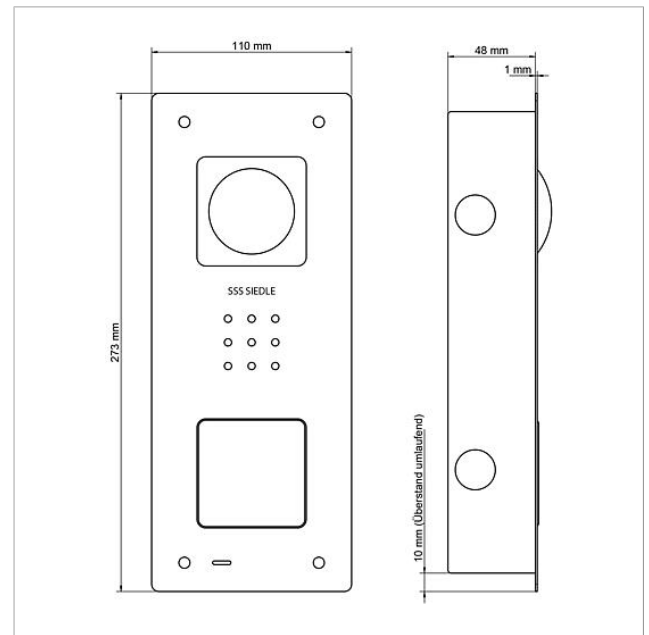

Kabinet-overdel
CVU/BCVU 850-1-0 E
210009394-00

Produktbeskrivelse

Kabinetoverdel til Compact Video-dørstation indmuring med 1 opkaldstast, passer til CVU/BCVU 850-1...

Kabinet-overdel
CVU/BCVU 850-1-0 E

210009394

Side 2

Kabinet-overdel
CVU/BCVU 850-1-0 E

210009394

Side 3

CVU 850-x-0 E Video-dørstation Siedle Compact indmuret

BCVU 850-x-0 Video-dørstation Siedle Compact indmuret

Produktinformation