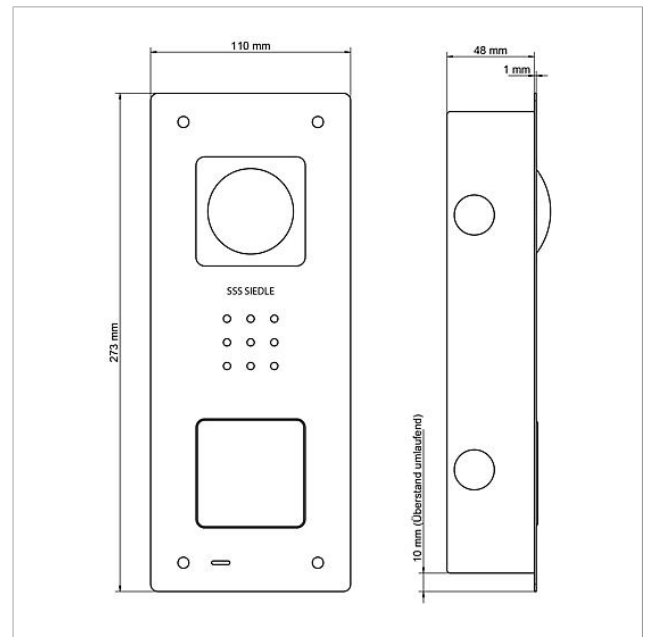

## Produktbeskrivelse

---

Kabinetoverdel til Compact Video-dørstation indmuring med 1 opkaldstast, passer til CVU/BCVU 850-1...

Kabinet-overdel  
CVU/BCVU 850-1-0 E

210009394

Side 2

Kabinet-overdel  
CVU/BCVU 850-1-0 E

210009394

Side 3

---

CVU 850-x-0 E Video-dørstation Siedle Compact indmuret

BCVU 850-x-0 Video-dørstation Siedle Compact indmuret

Produktinformation

1,5 MB

[download](#)