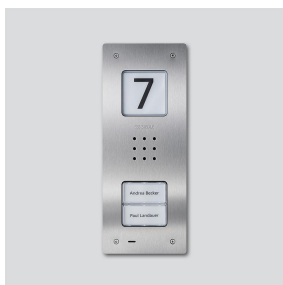

Parte superiore della
scatola
CAU 850-2-0 E

210009392-00

Descrizione del prodotto

Parte superiore della scatola per posto esterno audio Siedle Compact da incasso CAU 850-...

Parte superiore della
scatola
CAU 850-2-0 E

210009392

Pagina 2

Parte superiore della
scatola
CAU 850-2-0 E

210009392

Pagina 3

| | | | |
|---|-----------------------------------|--------|---------------------------|
| CAU 850-X-0 Posto esterno audio Siedle Compact da incasso | Opuscolo informativo sul prodotto | 1,4 MB | scaricare |
| CAU 850-X-0 Posto esterno audio Siedle Compact da incasso | Dichiarazione di conformità | 759 kB | scaricare |
| | Informazioni supplementari | 109 kB | scaricare |