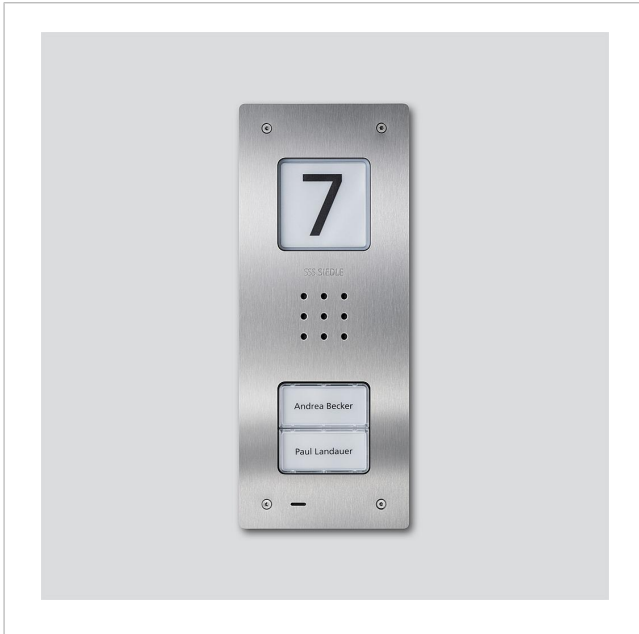

Parte superiore della
scatola
CAU 850-2-0 E

210009392-00

Descrizione del prodotto

Parte superiore della scatola per posto esterno audio Siedle Compact da incasso CAU 850-...

Parte superiore della
scatola
CAU 850-2-0 E

210009392

Pagina 2

Parte superiore della
scatola
CAU 850-2-0 E

210009392

Pagina 3

| | | | |
|---|-----------------------------------|--------|---------------------------|
| CAU 850-X-0 Posto esterno audio Siedle Compact da incasso | Opuscolo informativo sul prodotto | 1,4 MB | scaricare |
| CAU 850-X-0 Posto esterno audio Siedle Compact da incasso | Dichiarazione di conformità | 759 kB | scaricare |
| | Informazioni supplementari | 109 kB | scaricare |