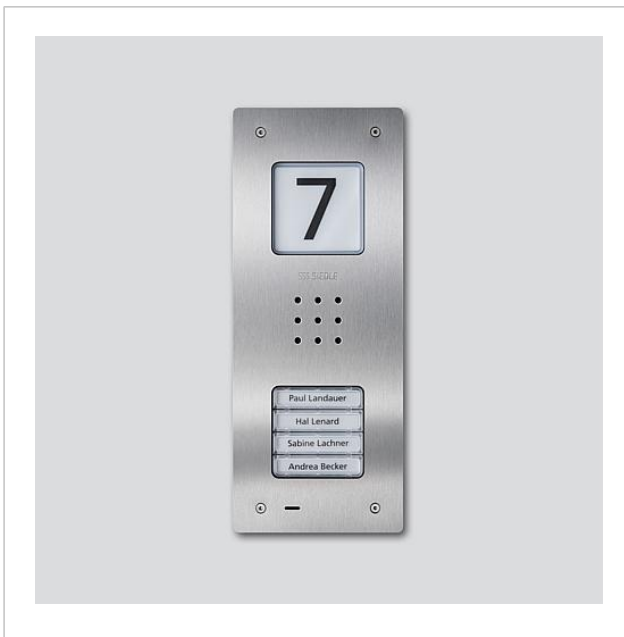

Audio-Deurstation
Siedle Compact inbouw
CAU 850-4-0 E

210009119-00

Productomschrijving

Audio-Deurstation Siedle Compact inbouw, voor de installatie in de In-Home-Bus. Met de functies bellen, spreken en deur openen.

Prestatiekenmerken:

- geïntegreerde deurluidspreker
- spraakvolume instelbaar
- aantal geïntegreerde oproeptoetsen: 4
- akoestische toetsenbevestiging activeerbaar
- vanaf de achtergrond verlichte naambordjes vanaf de voorzijde verwisselbaar
- vanaf de achtergrond verlicht infobordje voor huisnummer, logo's, openingstijden etc.
- voor de inbouwmontage met voorpaneel uit geborsteld edelstaal

Artikelinformatie

Artikelaanduiding	Artikelomschrijving	Kleur	KG	Artikelnr.
CAU 850-4-0 E	Audio-Deurstation Siedle Compact inbouw	Geborsteld edelstaal	A	210009119-00

Onderdelen

Artikelaanduiding	Artikelomschrijving	Kleur	KG	Artikelnr.
CA 812-..., BCV/BCVU/CA/CAU/CV/CVU/ STA/STV 850-...		Overige	E	200029867-00
CA 812-..., CA/CAU/CVU 850-..., CV 850-x-03, -04	Microfoon	Overige	E	200029868-00
CA 812-..., CA/CV 850-..., BCV 850-...	Siedle schroevendraaier	Overige	E	200029931-00
CA 812-4, CA/CAU 850-4	Beletteringsinleg voor naambordje	Wit	E	200029871-00
CA 812-4, CA/CAU 850-4	Naambordje bovenkant	Glashelder	E	200029866-00
CAU 850-4-0 E	Behuizing bovenkant	Geborsteld edelstaal	E	210009393-00

Specificaties - Audio-Deurstation Siedle Compact inbouw

Audio-Deurstation
Siedle Compact inbouw
CAU 850-4-0 E

210009119

Pagina 2

Audio-Deurstation
Siedle Compact inbouw
CAU 850-4-0 E

210009119

Pagina 3

CAU 850-X-0 Audio-Deurstation Siedle Compact inbouw	Productinformatie	1,4 MB	downloaden
CAU 850-X-0 Audio-Deurstation Siedle Compact inbouw	Conformiteitsverklaring	759 kB	downloaden
	Extra informatie	420 kB	downloaden