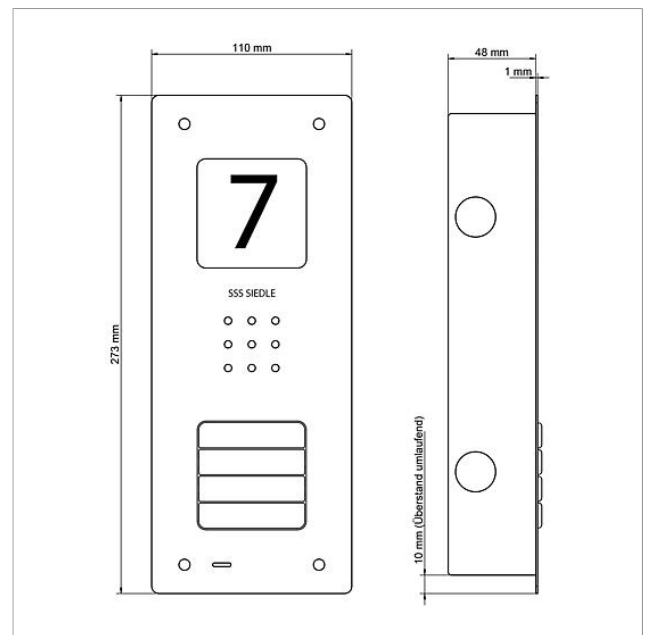

Technische gegevens

Contacttype:	Sluitcontact 24 V, 2 A
Beschermingsklasse:	IP 54
Omgevingstemperatuur:	-20 °C tot +55 °C
Afmetingen frontpaneel (mm) B x H x D:	110 x 273 x 1
Afmeting behuizing (mm) B x H x D:	85 x 253 x 48

Artikelinformatie

Artikelaanduiding	Artikelomschrijving	Kleur	KG	Artikelnr.
CAU 850-4-0 E	Audio-Deurstation Siedle Compact inbouw	Geborsteld edelstaal	A	210009119-00

Onderdelen

Artikelaanduiding	Artikelomschrijving	Kleur	KG	Artikelnr.
CA 812-..., BCV/BCVU/CA/CAU/CV/CVU/ STA/STV 850-...		Overige	E	200029867-00
CA 812-..., CA/CAU/CVU 850-..., CV 850-x-03, -04	Microfoon	Overige	E	200029868-00
CA 812-..., CA/CV 850-..., BCV 850-...	Siedle schroevendraaier	Overige	E	200029931-00
CA 812-4, CA/CAU 850-4	Beletteringsinleg voor naambordje	Wit	E	200029871-00
CA 812-4, CA/CAU 850-4	Naambordje bovenkant	Glashelder	E	200029866-00
CAU 850-4-0 E	Behuizing bovenkant	Geborsteld edelstaal	E	210009393-00

Specificaties - Audio-Deurstation Siedle Compact inbouw

Audio-Deurstation
Siedle Compact inbouw
CAU 850-4-0 E

210009119

Pagina 2

Audio-Deurstation
Siedle Compact inbouw
CAU 850-4-0 E

210009119

Pagina 3

CAU 850-X-0 Audio-Deurstation Siedle Compact inbouw	Productinformatie	1,4 MB	downloaden
CAU 850-X-0 Audio-Deurstation Siedle Compact inbouw	Conformiteitsverklaring	759 kB	downloaden
	Extra informatie	420 kB	downloaden