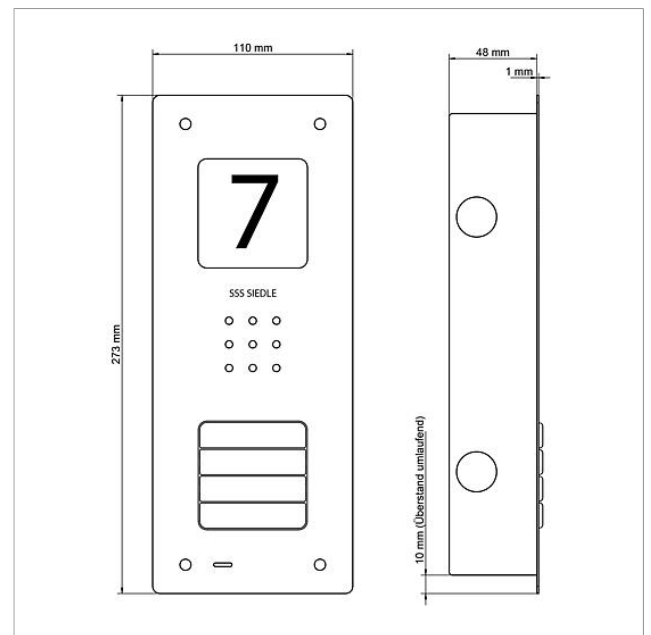

Audio-Deurstation
Siedle Compact inbouw
CAU 850-4-0 E

210009119-00

Productomschrijving

Audio-Deurstation Siedle Compact inbouw, voor de installatie in de In-Home-Bus. Met de functies bellen, spreken en deur openen.

Technische gegevens

Contacttype:	Sluitcontact 24 V, 2 A
Beschermingsklasse:	IP 54
Omgevingstemperatuur:	-20 °C tot +55 °C
Afmetingen frontpaneel (mm) B x H x D:	110 x 273 x 1
Afmeting behuizing (mm) B x H x D:	85 x 253 x 48

Artikelinformatie

Artikelaanduiding	Artikelomschrijving	Kleur/Materiaal	KG	Artikelnr.
CAU 850-4-0 E	Audio-Deurstation Siedle Compact inbouw	Geborsteld edelstaal	A	210009119-00

Onderdelen

Artikelaanduiding	Artikelomschrijving	Kleur/Materiaal	KG	Artikelnr.
CA 812-..., BCU/BCVU/CA/CAU/CV/CVU/ STA/STV 850-...	Luidspreker	Overige	E	200029867-00
CA 812-..., CA/CAU/CVU 850-..., CV 850-x-03, -04	Microfoon	Overige	E	200029868-00
CA 812-..., CA/CV 850-..., BCU 850-...	Siedle schroevendraaier	Overige	E	200029931-00
CA 812-4, CA/CAU 850-4	Beletteringsinleg voor naambordje	Wit	E	200029871-00
CA 812-4, CA/CAU 850-4	Naambordje bovenkant	Glashelder	E	200029866-00
CAU 850-4-0 E	Behuizing bovenkant	Geborsteld edelstaal	E	210009393-00

Specificaties - Audio-Deurstation Siedle Compact inbouw

Audio-Deurstation
Siedle Compact inbouw
CAU 850-4-0 E

210009119

Pagina 2

Audio-Deurstation
Siedle Compact inbouw
CAU 850-4-0 E

210009119

Pagina 3

CAU 850-X-0 Audio-Deurstation Siedle Compact inbouw	Productinformatie	1,4 MB	downloaden
CAU 850-X-0 Audio-Deurstation Siedle Compact inbouw	Conformiteitsverklaring	759 kB	downloaden
	Extra informatie	140 kB	downloaden