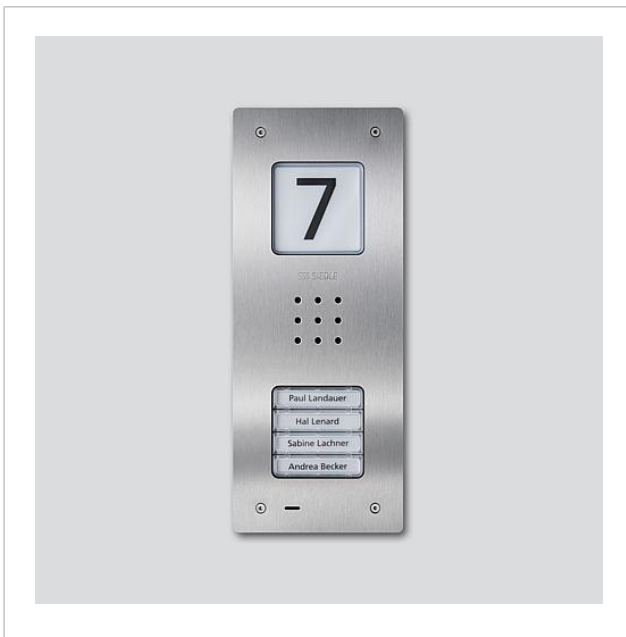

Posto esterno audio
Siedle Compact da
incasso

CAU 850-4-0 E

210009119

Pagina 3