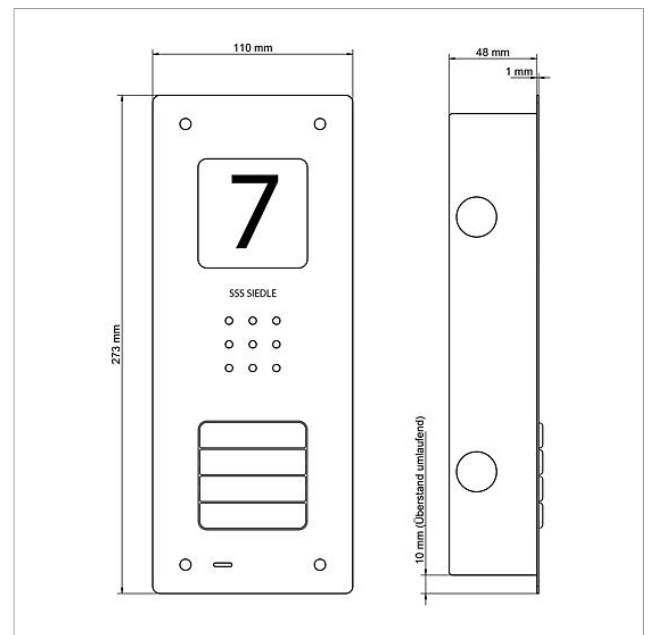

Posto esterno audio
Siedle Compact da
incasso
CAU 850-4-0 E

210009119

Pagina 2

Articolo

CAU 850-4-0 E

Descrizione articolo

Parte superiore della scatola

Colore/Materiale

Acciaio inox spazzolato

KG

E

Codice

210009393-00

Posto esterno audio
Siedle Compact da
incasso

CAU 850-4-0 E

210009119

Pagina 3

Posto esterno audio
Siedle Compact da
incasso
CAU 850-4-0 E

210009119

Pagina 4

CAU 850-X-0 Posto esterno audio Siedle Compact da incasso	Opuscolo informativo sul prodotto	1,4 MB	scaricare
CAU 850-X-0 Posto esterno audio Siedle Compact da incasso	Dichiarazione di conformità	759 kB	scaricare
	Informazioni supplementari	109 kB	scaricare