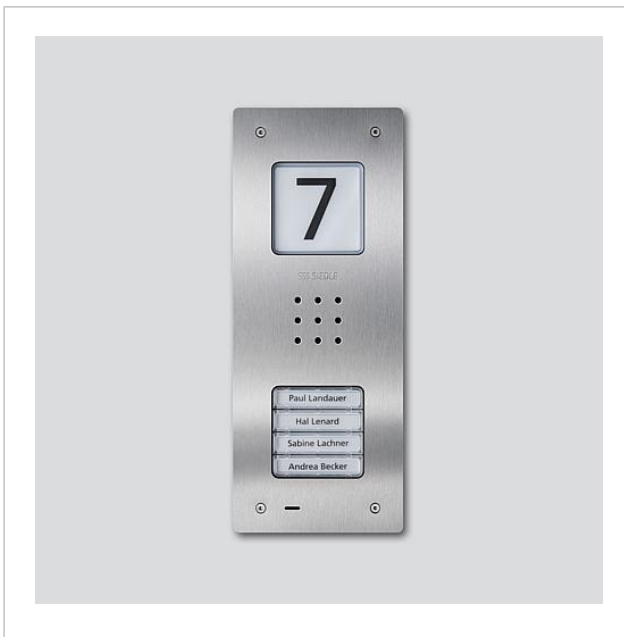

Posto esterno audio
Siedle Compact da
incasso

CAU 850-4-0 E

210009119

Pagina 3