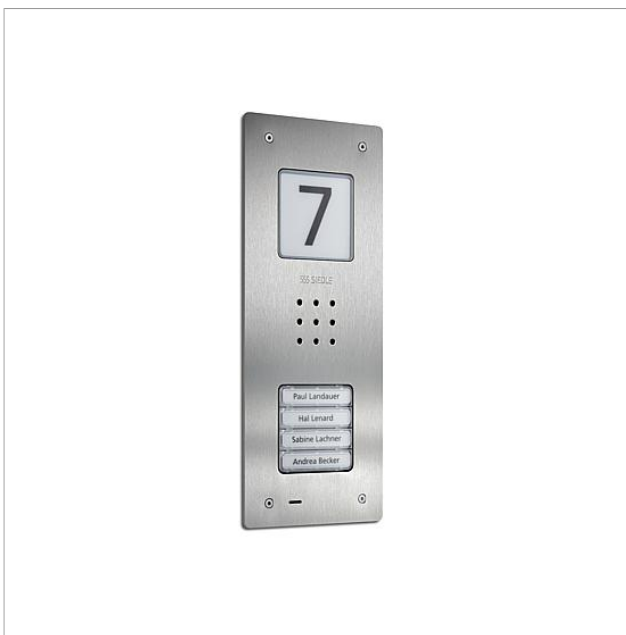

Posto esterno audio
Siedle Compact da
incasso

CAU 850-4-0 E

210009119

Pagina 3