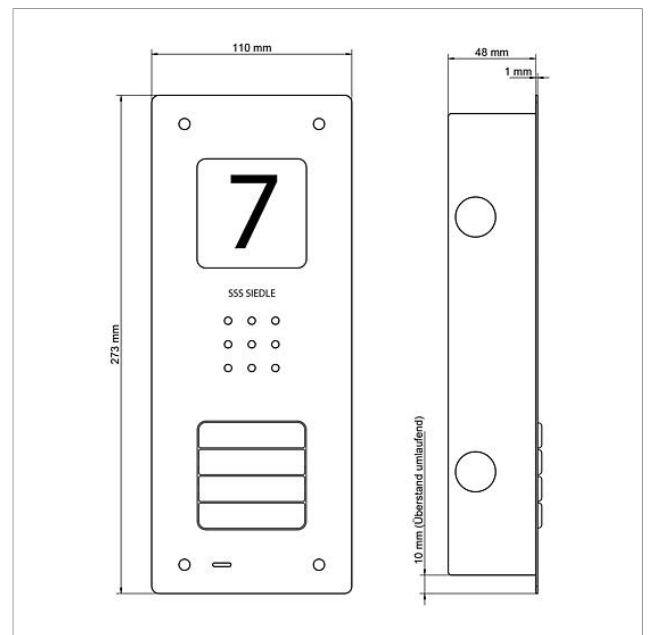

Acciaio inox spazzolato

KG

E

Codice

210009393-00

Posto esterno audio
Siedle Compact da
incasso

CAU 850-4-0 E

210009119

Pagina 3

Posto esterno audio
Siedle Compact da
incasso
CAU 850-4-0 E

210009119

Pagina 4

CAU 850-X-0 Posto esterno audio Siedle Compact da incasso	Opuscolo informativo sul prodotto	1,4 MB	scaricare
CAU 850-X-0 Posto esterno audio Siedle Compact da incasso	Dichiarazione di conformità	759 kB	scaricare
	Informazioni supplementari	420 kB	scaricare