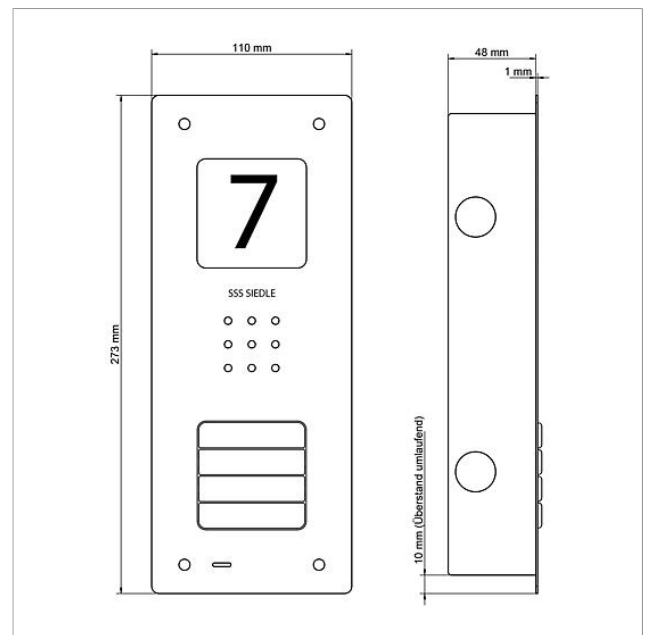

## Produktbeskrivelse

Audio-dørstation Siedle Compact indmuret, til installation i In-Home-bus. Med funktionerne opkald, tale og døråbning.

Audio-dørstation Siedle  
Compact indmuret  
CAU 850-4-0 E

210009119

Side 2

Audio-dørstation Siedle  
Compact indmuret  
CAU 850-4-0 E

210009119

Side 3

---

CAU 850-X-0 Audio-dørstation Siedle Compact indmuret	Produktinformation	1,4 MB	download
CAU 850-X-0 Audio-dørstation Siedle Compact indmuret	Overensstemmelseserklæring	759 kB	download
	Ekstra information	109 kB	download