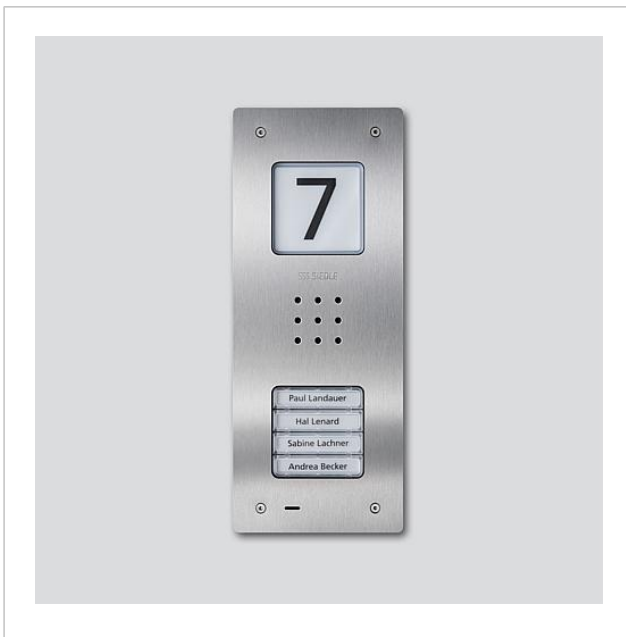

Audio-dørstation Siedle  
Compact indmuret  
CAU 850-4-0 E

210009119-00

## Produktbeskrivelse

Audio-dørstation Siedle Compact indmuret, til installation i In-Home-bus. Med funktionerne opkald, tale og døråbning.

## Reserve dele

Artikler-betegnelse	Varebeskrivelse	Farve/materiale	KG	Varenr.
CA 812-..., BCV/BCVU/CA/CAU/CV/CVU/ Højtaler STA/STV 850-...		Diverse	E	200029867-00
CA 812-..., CA/CAU/CVU 850-..., CV 850-x-03, -04	Mikrofon	Diverse	E	200029868-00
CA 812-..., CA/CV 850-..., BCV 850-...	Skruestrækker Siedle	Diverse	E	200029931-00
CA 812-4, CA/CAU 850-4	Tekstfelt til navneskilt	Hvid	E	200029871-00
CA 812-4, CA/CAU 850-4	Navneskilt-overdel	Glasklar	E	200029866-00
CAU 850-4-0 E	Kabinet-overdel	Børstet ædelstål	E	210009393-00

Audio-dørstation Siedle  
Compact indmuret  
CAU 850-4-0 E

210009119

Side 2

Audio-dørstation Siedle  
Compact indmuret  
CAU 850-4-0 E

210009119

Side 3

---

CAU 850-X-0 Audio-dørstation Siedle Compact indmuret	Produktinformation	1,4 MB	download
CAU 850-X-0 Audio-dørstation Siedle Compact indmuret	Overensstemmelseserklæring	759 kB	download
	Ekstra information	140 kB	download