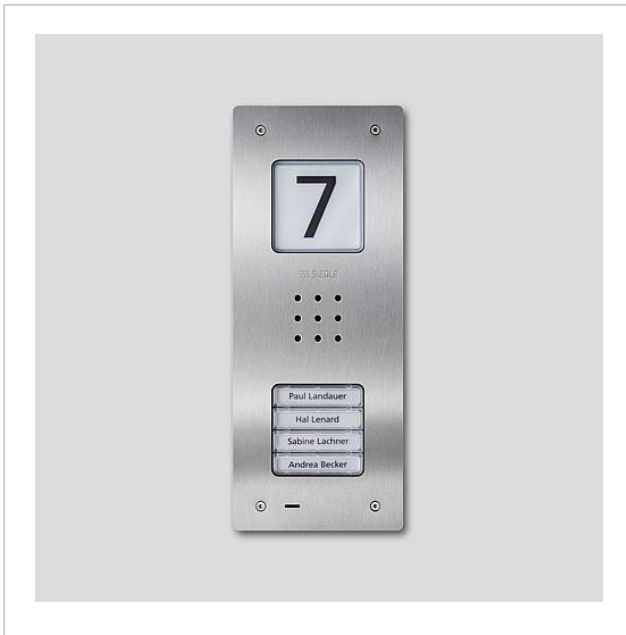

Audio-dørstation Siedle  
Compact indmuret  
CAU 850-4-0 E

210009119-00

## Produktbeskrivelse

Audio-dørstation Siedle Compact indmuret, til installation i In-Home-bus. Med funktionerne opkald, tale og døråbning.

## Reserve dele

Artikler-betegnelse	Varebeskrivelse	Farve	KG	Varenr.
CA 812-..., BCV/BCVU/CA/CAU/CV/CVU/ Højtaler STA/STV 850-...		Diverse	E	200029867-00
CA 812-..., CA/CAU/CVU 850-..., CV 850-x-03, -04	Mikrofon	Diverse	E	200029868-00
CA 812-..., CA/CV 850-..., BCV 850-...	Skruestrækker Siedle	Diverse	E	200029931-00
CA 812-4, CA/CAU 850-4	Tekstfelt til navneskilt	Hvid	E	200029871-00
CA 812-4, CA/CAU 850-4	Navneskilt-overdel	Glasklar	E	200029866-00
CAU 850-4-0 E	Kabinet-overdel	Børstet ædelstål	E	210009393-00

Audio-dørstation Siedle  
Compact indmuret  
CAU 850-4-0 E

210009119

Side 2

Audio-dørstation Siedle  
Compact indmuret  
CAU 850-4-0 E

210009119

Side 3

---

CAU 850-X-0 Audio-dørstation Siedle Compact indmuret	Produktinformation	1,4 MB	download
CAU 850-X-0 Audio-dørstation Siedle Compact indmuret	Overensstemmelseserklæring	759 kB	download
	Ekstra information	109 kB	download