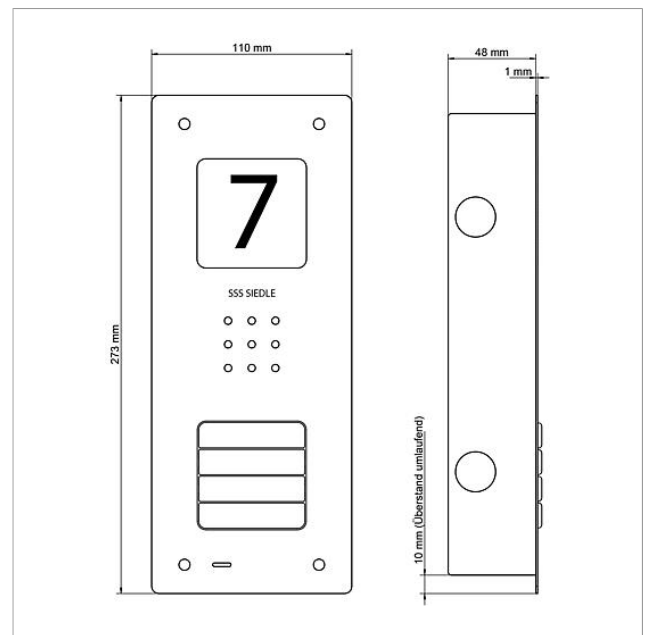

## Produktbeskrivelse

Audio-dørstation Siedle Compact indmuret, til installation i In-Home-bus. Med funktionerne opkald, tale og døråbning.

Audio-dørstation Siedle  
Compact indmuret  
CAU 850-4-0 E

210009119

Side 2

Audio-dørstation Siedle  
Compact indmuret  
CAU 850-4-0 E

210009119

Side 3

---

CAU 850-X-0 Audio-dørstation Siedle Compact indmuret	Produktinformation	1,4 MB	download
CAU 850-X-0 Audio-dørstation Siedle Compact indmuret	Overensstemmelseserklæring	759 kB	download
	Ekstra information	140 kB	download