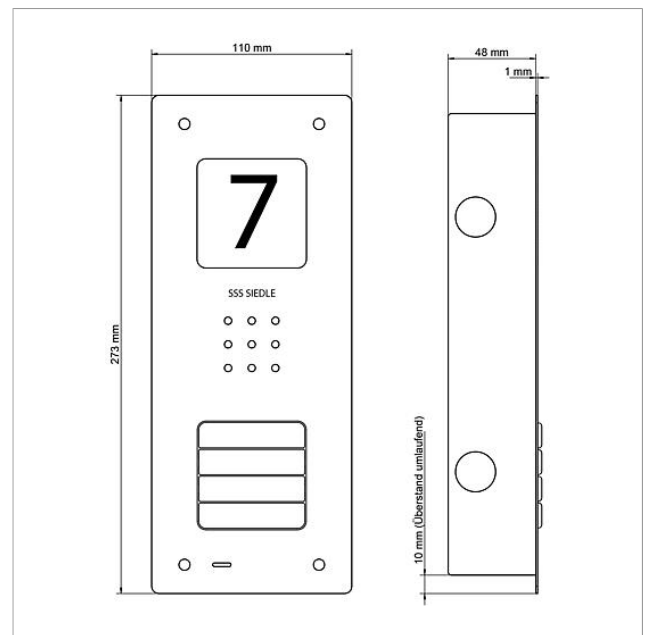

Audio-dørstation Siedle
Compact indmuret
CAU 850-4-0 E

210009119-00

Produktbeskrivelse

Audio-dørstation Siedle Compact indmuret, til installation i In-Home-bus. Med funktionerne opkald, tale og døråbning.

Tekniske specifikationer

Kontakttype:	Sluttekontakt 24 V, 2 A
Kapslingsklasse:	IP 54
Omgivelsestemperatur:	-20 °C til +55 °C
Mål frontplade (mm) b x h x d:	110 x 273 x 1
Mål dåse (mm) b x h x d:	85 x 253 x 48

Artikelinformationer

Artikler-betegnelse	Varebeskrivelse	Farve	KGVarenr.
CAU 850-4-0 E	Audio-dørstation Siedle Compact indmuret	Børstet ædelstål	A 210009119-00

Reserve dele

Artikler-betegnelse	Varebeskrivelse	Farve	KG	Varenr.
CA 812-..., BCV/BCVU/CA/CAU/CV/CVU/ Højtaler STA/STV 850-...		Diverse	E	200029867-00
CA 812-..., CA/CAU/CVU 850-..., CV 850-x-03, -04	Mikrofon	Diverse	E	200029868-00
CA 812-..., CA/CV 850-..., BCV 850-...	Skruestrækker Siedle	Diverse	E	200029931-00
CA 812-4, CA/CAU 850-4	Tekstfelt til navneskilt	Hvid	E	200029871-00
CA 812-4, CA/CAU 850-4	Navneskilt-overdel	Glasklar	E	200029866-00
CAU 850-4-0 E	Kabinet-overdel	Børstet ædelstål	E	210009393-00

Audio-dørstation Siedle
Compact indmuret
CAU 850-4-0 E

210009119

Side 2

Audio-dørstation Siedle
Compact indmuret
CAU 850-4-0 E

210009119

Side 3

CAU 850-X-0 Audio-dørstation Siedle Compact indmuret	Produktinformation	1,4 MB	download
CAU 850-X-0 Audio-dørstation Siedle Compact indmuret	Overensstemmelseserklæring	759 kB	download
	Ekstra information	420 kB	download