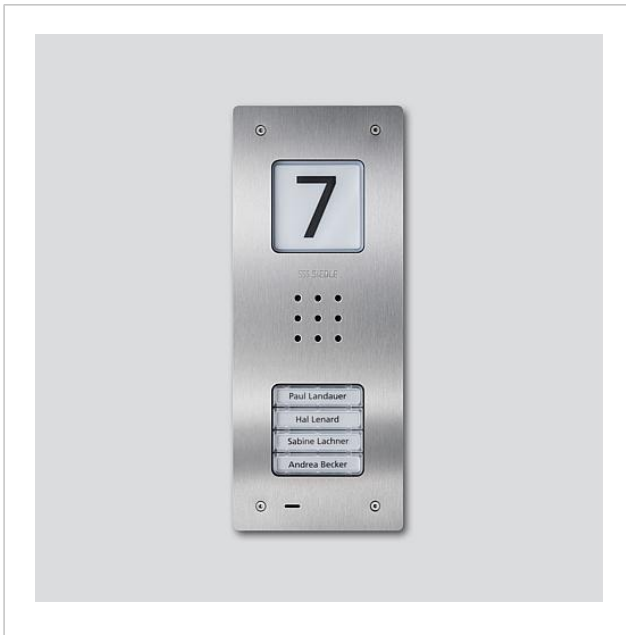

Audio-dørstation Siedle
Compact indmuret
CAU 850-4-0 E

210009119-00

Produktbeskrivelse

Audio-dørstation Siedle Compact indmuret, til installation i In-Home-bus. Med funktionerne opkald, tale og døråbning.

Specifikationer:

- Integreret dørhøjtaler
- Indstillelig voice volume
- Antal integrerede opkaldstaster: 4
- Mulighed for akustisk indtastningskvittering
- Baggrundsbelyste navneskilte, der udskiftes fortil
- Baggrundsbelyst informationskilt til husnummer, logoer, åbningstider osv.
- Til indmuringsmontage med beklædning af børstet ædelstål

Artikelinformationer

Artikler-betegnelse	Varebeskrivelse	Farve	KGVarenr.
CAU 850-4-0 E	Audio-dørstation Siedle Compact indmuret	Børstet ædelstål	A 210009119-00

Reserve dele

Artikler-betegnelse	Varebeskrivelse	Farve	KG	Varenr.
CA 812-..., BCV/BCVU/CA/CAU/CV/CVU/ Højtaler STA/STV 850-...		Diverse	E	200029867-00
CA 812-..., CA/CAU/CVU 850-..., CV 850-x-03, -04	Mikrofon	Diverse	E	200029868-00
CA 812-..., CA/CV 850-..., BCV 850-...	Skruestrækker Siedle	Diverse	E	200029931-00
CA 812-4, CA/CAU 850-4	Tekstfelt til navneskilt	Hvid	E	200029871-00
CA 812-4, CA/CAU 850-4	Navneskilt-overdel	Glasklar	E	200029866-00
CAU 850-4-0 E	Kabinet-overdel	Børstet ædelstål	E	210009393-00

Audio-dørstation Siedle
Compact indmuret
CAU 850-4-0 E

210009119

Side 2

Audio-dørstation Siedle
Compact indmuret
CAU 850-4-0 E

210009119

Side 3

CAU 850-X-0 Audio-dørstation Siedle Compact indmuret	Produktinformation	1,4 MB	download
CAU 850-X-0 Audio-dørstation Siedle Compact indmuret	Overensstemmelseserklæring	759 kB	download
	Ekstra information	420 kB	download