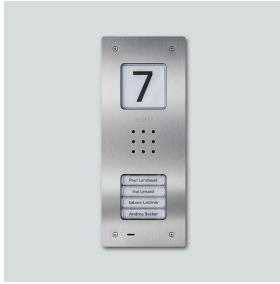

Audio-dørstation Siedle
Compact indmuret
CAU 850-4-0 E

210009119-00

Produktbeskrivelse

Audio-dørstation Siedle Compact indmuret, til installation i In-Home-bus. Med funktionerne opkald, tale og døråbning.

Specifikationer:

- Integreret dørhøjtaler
- Indstillelig voice volume
- Antal integrerede opkaldstaster: 4
- Mulighed for akustisk indtastningskvittering
- Baggrundsbelyste navneskilte, der udskiftes fortil
- Baggrundsbelyst informationskilt til husnummer, logoer, åbningstider osv.
- Til indmuringsmontage med beklædning af børstet ædelstål

Artikelinformationer

Artikler-betegnelse	Varebeskrivelse	Farve	KG	Varenr.
CAU 850-4-0 E	Audio-dørstation Siedle Compact indmuret	Børstet ædelstål		A 210009119-00

Reserve dele

Artikler-betegnelse	Varebeskrivelse	Farve	KG	Varenr.
CA 812-..., BCV/BCVU/CA/CAU/CV/CVU/ Højtaler STA/STV 850-...		Diverse	E	200029867-00
CA 812-..., CA/CAU/CVU 850-..., CV 850-x-03, -04	Mikrofon	Diverse	E	200029868-00
CA 812-..., CA/CV 850-..., BCV 850-...	Skruestrækker Siedle	Diverse	E	200029931-00
CA 812-4, CA/CAU 850-4	Tekstfelt til navneskilt	Hvid	E	200029871-00
CA 812-4, CA/CAU 850-4	Navneskilt-overdel	Glasklar	E	200029866-00
CAU 850-4-0 E	Kabinet-overdel	Børstet ædelstål	E	210009393-00

Audio-dørstation Siedle
Compact indmuret
CAU 850-4-0 E

210009119

Side 2

Audio-dørstation Siedle
Compact indmuret
CAU 850-4-0 E

210009119

Side 3

CAU 850-X-0 Audio-dørstation Siedle Compact indmuret	Produktinformation	1,4 MB	download
CAU 850-X-0 Audio-dørstation Siedle Compact indmuret	Overensstemmelseserklæring	759 kB	download
REACH Information	Ekstra information	798 kB	download