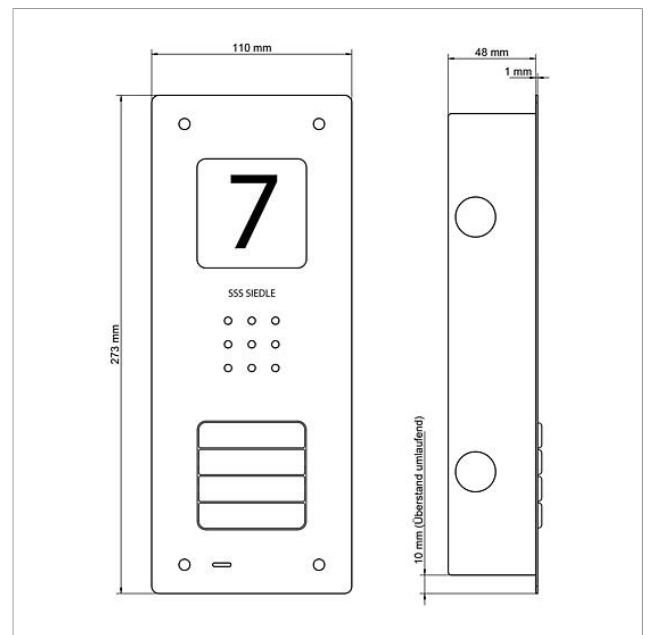

Audio-dørstation Siedle
Compact indmuret
CAU 850-4-0 E

210009119-00

Produktbeskrivelse

Audio-dørstation Siedle Compact indmuret, til installation i In-Home-bus. Med funktionerne opkald, tale og døråbning.

Tekniske specifikationer

Kontakttype:	Sluttekontakt 24 V, 2 A
Kapslingsklasse:	IP 54
Omgivelsestemperatur:	-20 °C til +55 °C
Mål frontplade (mm) b x h x d:	110 x 273 x 1
Mål dåse (mm) b x h x d:	85 x 253 x 48

Artikelinformationer

Artikler-betegnelse	Varebeskrivelse	Farve	KG	Varenr.
CAU 850-4-0 E	Audio-dørstation Siedle Compact indmuret	Børstet ædelstål		A 210009119-00

Reserve dele

Artikler-betegnelse	Varebeskrivelse	Farve	KG	Varenr.
CA 812-..., BCV/BCVU/CA/CAU/CV/CVU/ Højtaler STA/STV 850-...		Diverse	E	200029867-00
CA 812-..., CA/CAU/CVU 850-..., CV 850-x-03, -04	Mikrofon	Diverse	E	200029868-00
CA 812-..., CA/CV 850-..., BCV 850-...	Skruestrækker Siedle	Diverse	E	200029931-00
CA 812-4, CA/CAU 850-4	Tekstfelt til navneskilt	Hvid	E	200029871-00
CA 812-4, CA/CAU 850-4	Navneskilt-overdel	Glasklar	E	200029866-00
CAU 850-4-0 E	Kabinet-overdel	Børstet ædelstål	E	210009393-00

Audio-dørstation Siedle
Compact indmuret
CAU 850-4-0 E

210009119

Side 2

Audio-dørstation Siedle
Compact indmuret
CAU 850-4-0 E

210009119

Side 3

CAU 850-X-0 Audio-dørstation Siedle Compact indmuret	Produktinformation	1,4 MB	download
CAU 850-X-0 Audio-dørstation Siedle Compact indmuret	Overensstemmelseserklæring	759 kB	download
REACH Information	Ekstra information	798 kB	download