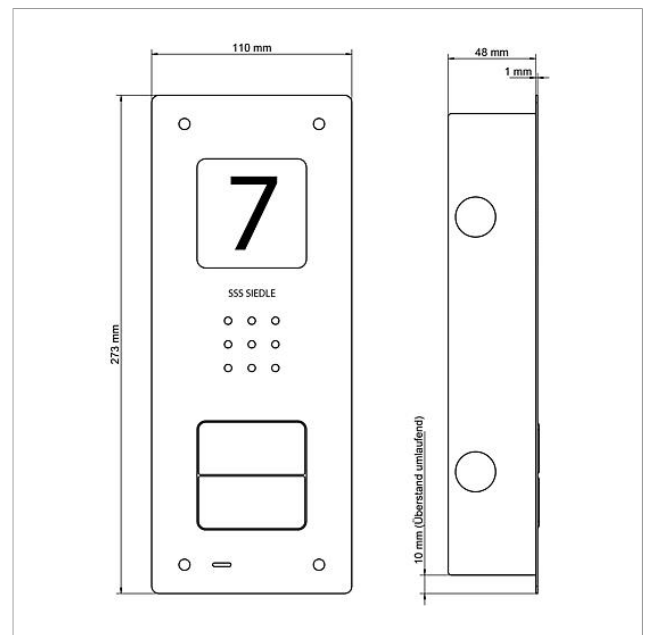

Platine de rue audio
encastrée Siedle
Compact
CAU 850-2-0 E

210009118

Page 3