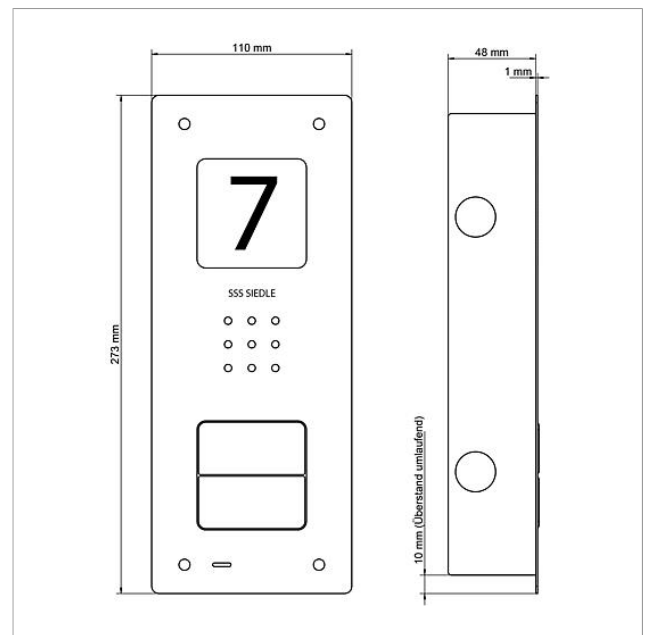

Zeichnungen / Montage