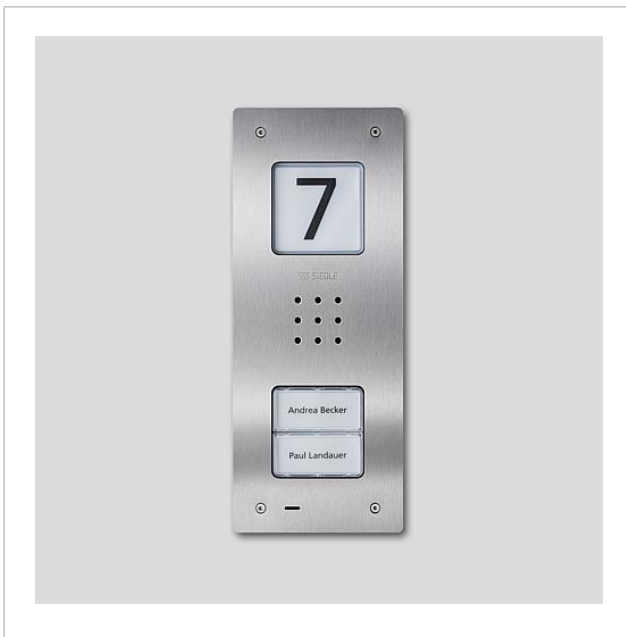

Zeichnungen / Montage