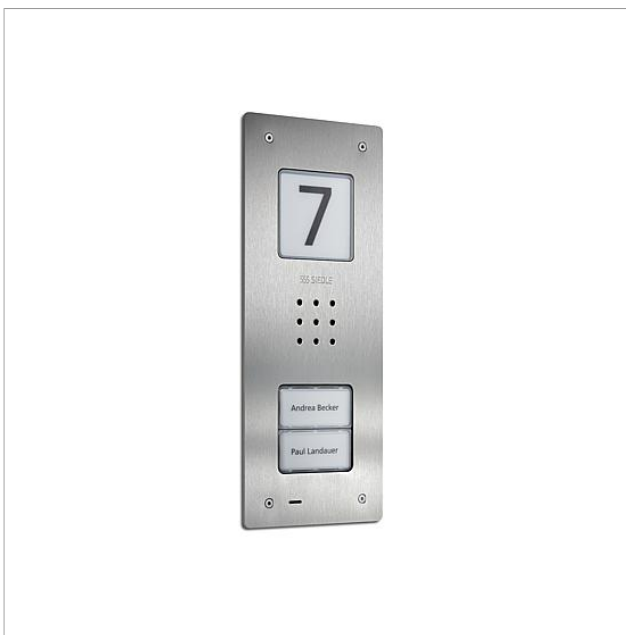

Zeichnungen / Montage