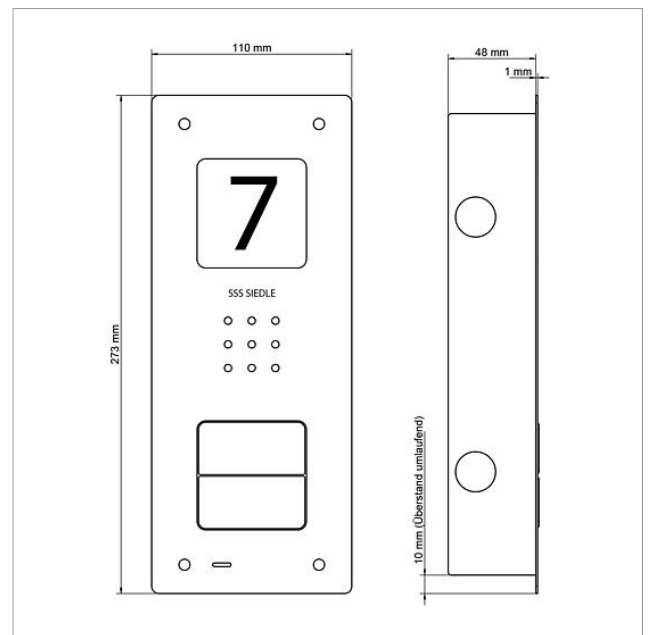

200029870-00

210009392-00

Audio-dørstation Siedle  
Compact indmuret  
CAU 850-2-0 E

210009118

Side 3

Audio-dørstation Siedle  
Compact indmuret  
CAU 850-2-0 E

210009118

Side 4