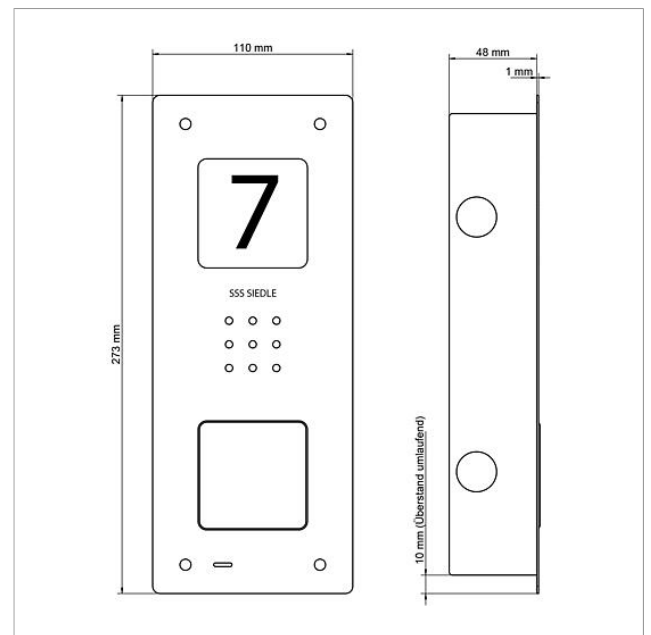

Technische gegevens

Contacttype:	Sluitcontact 24 V, 2 A
Beschermingsklasse:	IP 54
Omgevingstemperatuur:	-20 °C tot +55 °C
Afmetingen frontpaneel (mm) B x H x D:	110 x 273 x 1
Afmeting behuizing (mm) B x H x D:	85 x 253 x 48

Artikelinformatie

Artikelaanduiding	Artikelomschrijving	Kleur	KG	Artikelnr.
CAU 850-1-0 E	Audio-Deurstation Siedle Compact inbouw	Geborsteld edelstaal	A	210009117-00

Onderdelen

Artikelaanduiding	Artikelomschrijving	Kleur	KG	Artikelnr.
CA 812-..., BCV/BCVU/CA/CAU/CV/CVU/ STA/STV 850-...	Luidspreker	Overige	E	200029867-00
CA 812-..., CA/CAU/CVU 850-..., CV 850-x-03, -04	Microfoon	Overige	E	200029868-00
CA 812-..., CA/CV 850-..., BCV 850-...	Siedle schroevendraaier	Overige	E	200029931-00
CA 812-1, CA/CAU 850-1, BCV/BCVU/ CV/CVU 850-1-...	Naambordje bovenkant	Glashelder	E	200029864-00

Audio-Deurstation
Siedle Compact inbouw
CAU 850-1-0 E

210009117

Pagina 2

Artikelaanduiding	Artikelomschrijving	Kleur	KG	Artikelnr.
CA 812-1, CA/CAU 850-1, BCV/BCVU/ CV/CVU 850-1-...	Beletteringsinleg voor naambordje	Wit	E	200029869-00
CAU 850-1-0 E	Behuizing bovenkant	Geborsteld edelstaal	E	210009391-00

Audio-Deurstation
Siedle Compact inbouw
CAU 850-1-0 E

210009117

Pagina 3

Audio-Deurstation
Siedle Compact inbouw
CAU 850-1-0 E

210009117

Pagina 4

CAU 850-X-0 Audio-Deurstation Siedle Compact inbouw	Productinformatie	1,4 MB	downloaden
CAU 850-X-0 Audio-Deurstation Siedle Compact inbouw	Conformiteitsverklaring	759 kB	downloaden
	Extra informatie	420 kB	downloaden