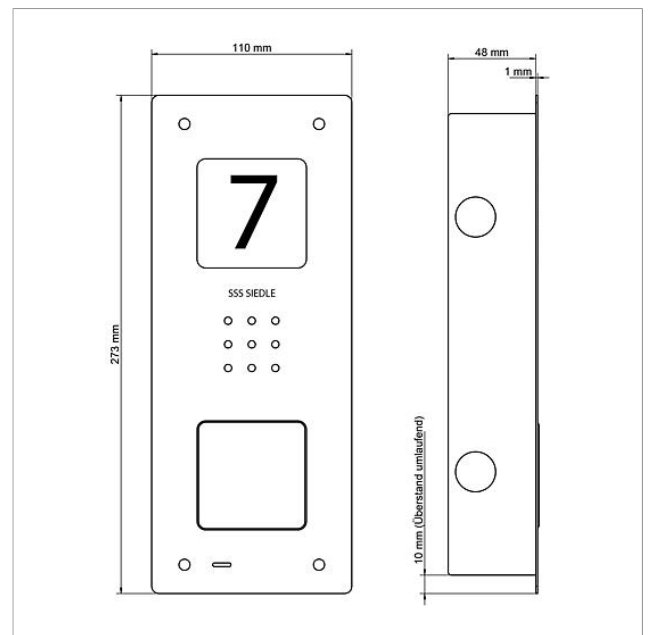

Technische gegevens

Contacttype:	Sluitcontact 24 V, 2 A
Beschermingsklasse:	IP 54
Omgevingstemperatuur:	-20 °C tot +55 °C
Afmetingen frontpaneel (mm) B x H x D:	110 x 273 x 1
Afmeting behuizing (mm) B x H x D:	85 x 253 x 48

Audio-Deurstation
Siedle Compact inbouw
CAU 850-1-0 E

210009117

Pagina 2

Artikelaanduiding	Artikelomschrijving	Kleur/Materiaal	KG	Artikelnr.
CA 812-1, CA/CAU 850-1, BCV/BCVU/ CV/CVU 850-1-...	Beletteringsinleg voor naambordje	Wit	E	200029869-00
CAU 850-1-0 E	Behuizing bovenkant	Geborsteld edelstaal	E	210009391-00

Audio-Deurstation
Siedle Compact inbouw
CAU 850-1-0 E

210009117

Pagina 3

Audio-Deurstation
Siedle Compact inbouw
CAU 850-1-0 E

210009117

Pagina 4

CAU 850-X-0 Audio-Deurstation Siedle Compact inbouw	Productinformatie	1,4 MB	downloaden
CAU 850-X-0 Audio-Deurstation Siedle Compact inbouw	Conformiteitsverklaring	759 kB	downloaden
	Extra informatie	109 kB	downloaden