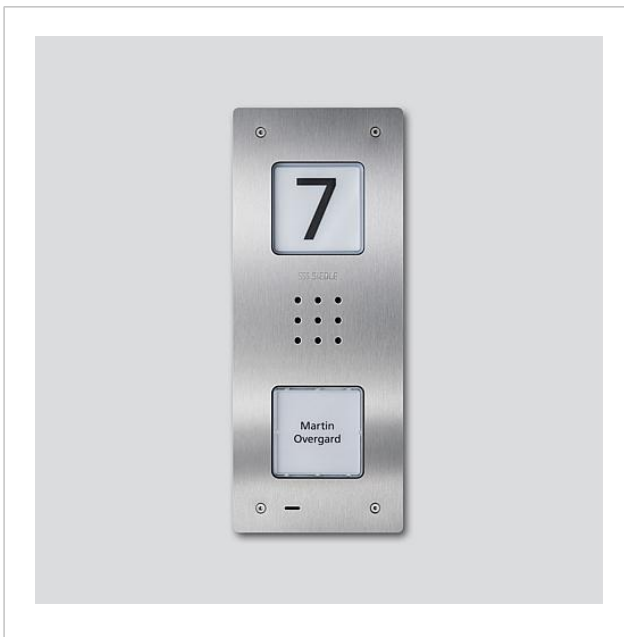

Audio-Deurstation
Siedle Compact inbouw
CAU 850-1-0 E

210009117-00

Productomschrijving

Audio-Deurstation Siedle Compact inbouw, voor de installatie in de In-Home-Bus. Met de functies bellen, spreken en deur openen.

Artikelinformatie

Artikelaanduiding	Artikelomschrijving	Kleur	KG	Artikelnr.
CAU 850-1-0 E	Audio-Deurstation Siedle Compact inbouw	Geborsteld edelstaal	A	210009117-00

Onderdelen

Artikelaanduiding	Artikelomschrijving	Kleur	KG	Artikelnr.
CA 812-..., BCV/BCVU/CA/CAU/CV/CVU/ STA/STV 850-...	Luidspreker	Overige	E	200029867-00
CA 812-..., CA/CAU/CVU 850-..., CV 850-x-03, -04	Microfoon	Overige	E	200029868-00
CA 812-..., CA/CV 850-..., BCV 850-...	Siedle schroevendraaier	Overige	E	200029931-00
CA 812-1, CA/CAU 850-1, BCV/BCVU/ CV/CVU 850-1-...	Naambordje bovenkant	Glashelder	E	200029864-00

Audio-Deurstation
Siedle Compact inbouw
CAU 850-1-0 E

210009117

Pagina 2

Artikelaanduiding	Artikelomschrijving	Kleur	KG	Artikelnr.
CA 812-1, CA/CAU 850-1, BCV/BCVU/ CV/CVU 850-1-...	Beletteringsinleg voor naambordje	Wit	E	200029869-00
CAU 850-1-0 E	Behuizing bovenkant	Geborsteld edelstaal	E	210009391-00

Audio-Deurstation
Siedle Compact inbouw
CAU 850-1-0 E

210009117

Pagina 3

Audio-Deurstation
Siedle Compact inbouw
CAU 850-1-0 E

210009117

Pagina 4

CAU 850-X-0 Audio-Deurstation Siedle Compact inbouw	Productinformatie	1,4 MB	downloaden
CAU 850-X-0 Audio-Deurstation Siedle Compact inbouw	Conformiteitsverklaring	759 kB	downloaden
	Extra informatie	420 kB	downloaden