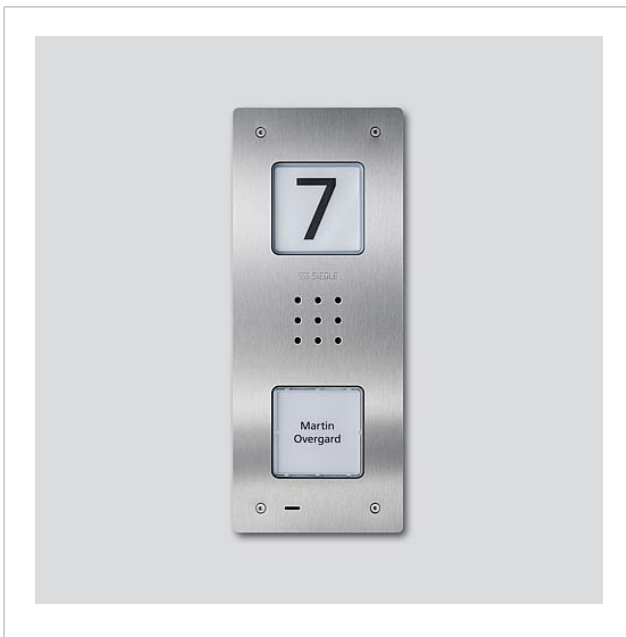

Audio-Deurstation
Siedle Compact inbouw
CAU 850-1-0 E

210009117-00

Productomschrijving

Audio-Deurstation Siedle Compact inbouw, voor de installatie in de In-Home-Bus. Met de functies bellen, spreken en deur openen.

Artikelinformatie

Artikelaanduiding	Artikelomschrijving	Kleur/Materiaal	KG	Artikelnr.
CAU 850-1-0 E	Audio-Deurstation Siedle Compact inbouw	Geborsteld edelstaal	A	210009117-00

Onderdelen

Artikelaanduiding	Artikelomschrijving	Kleur/Materiaal	KG	Artikelnr.
CA 812-..., BCV/BCVU/CA/CAU/CV/CVU/ STA/STV 850-...	Luidspreker	Overige	E	200029867-00
CA 812-..., CA/CAU/CVU 850-..., CV 850-x-03, -04	Microfoon	Overige	E	200029868-00
CA 812-..., CA/CV 850-..., BCV 850-...	Siedle schroevendraaier	Overige	E	200029931-00
CA 812-1, CA/CAU 850-1, BCV/BCVU/ CV/CVU 850-1-...	Naambordje bovenkant	Glashelder	E	200029864-00

Audio-Deurstation
Siedle Compact inbouw
CAU 850-1-0 E

210009117

Pagina 2

Artikelaanduiding	Artikelomschrijving	Kleur/Materiaal	KG	Artikelnr.
CA 812-1, CA/CAU 850-1, BCV/BCVU/ CV/CVU 850-1-...	Beletteringsinleg voor naambordje	Wit	E	200029869-00
CAU 850-1-0 E	Behuizing bovenkant	Geborsteld edelstaal	E	210009391-00

Audio-Deurstation
Siedle Compact inbouw
CAU 850-1-0 E

210009117

Pagina 3

Audio-Deurstation
Siedle Compact inbouw
CAU 850-1-0 E

210009117

Pagina 4

CAU 850-X-0 Audio-Deurstation Siedle Compact inbouw	Productinformatie	1,4 MB	downloaden
CAU 850-X-0 Audio-Deurstation Siedle Compact inbouw	Conformiteitsverklaring	759 kB	downloaden
	Extra informatie	109 kB	downloaden