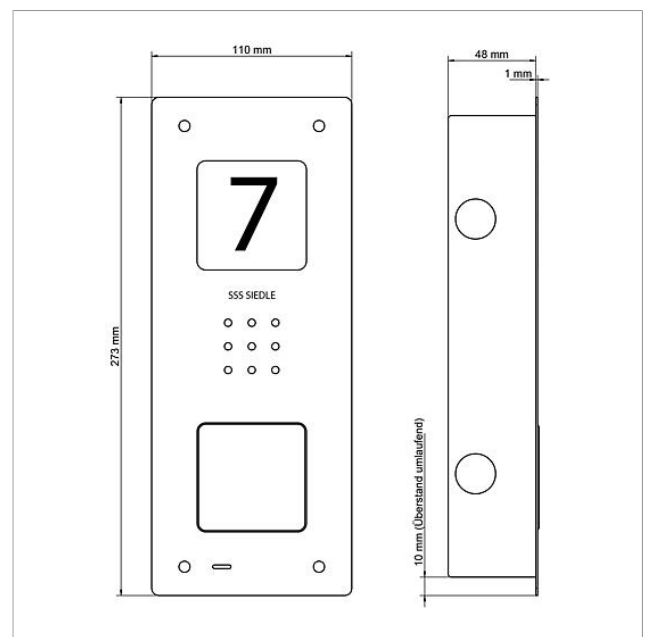

Technische gegevens

Contacttype:	Sluitcontact 24 V, 2 A
Beschermingsklasse:	IP 54
Omgevingstemperatuur:	-20 °C tot +55 °C
Afmetingen frontpaneel (mm) B x H x D:	110 x 273 x 1
Afmeting behuizing (mm) B x H x D:	85 x 253 x 48

Audio-Deurstation
Siedle Compact inbouw
CAU 850-1-0 E

210009117

Pagina 2

Artikelaanduiding	Artikelomschrijving	Kleur/Materiaal	KG	Artikelnr.
CA 812-1, CA/CAU 850-1, BCV/BCVU/ CV/CVU 850-1-...	Beletteringsinleg voor naambordje	Wit	E	200029869-00
CAU 850-1-0 E	Behuizing bovenkant	Geborsteld edelstaal	E	210009391-00

Audio-Deurstation
Siedle Compact inbouw
CAU 850-1-0 E

210009117

Pagina 3

Audio-Deurstation
Siedle Compact inbouw
CAU 850-1-0 E

210009117

Pagina 4

CAU 850-X-0 Audio-Deurstation Siedle Compact inbouw	Productinformatie	1,4 MB	downloaden
CAU 850-X-0 Audio-Deurstation Siedle Compact inbouw	Conformiteitsverklaring	759 kB	downloaden
	Extra informatie	140 kB	downloaden