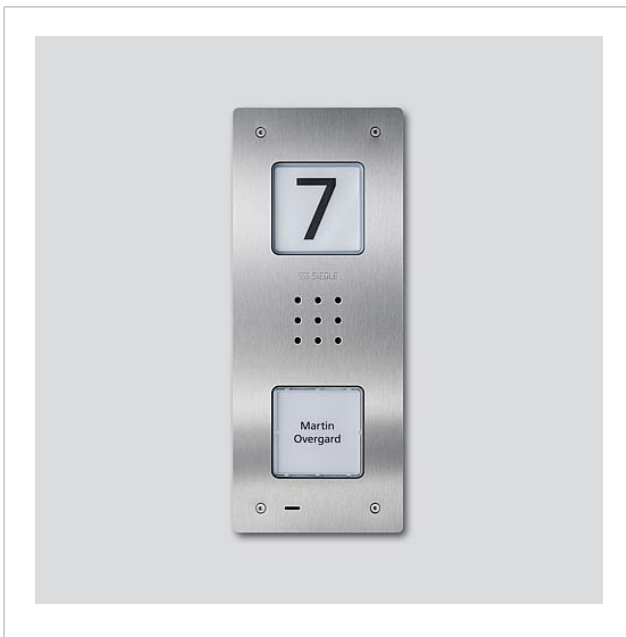

Audio-Deurstation
Siedle Compact inbouw
CAU 850-1-0 E

210009117-00

Productomschrijving

Audio-Deurstation Siedle Compact inbouw, voor de installatie in de In-Home-Bus. Met de functies bellen, spreken en deur openen.

Artikelinformatie

Artikelaanduiding	Artikelomschrijving	Kleur/Materiaal	KG	Artikelnr.
CAU 850-1-0 E	Audio-Deurstation Siedle Compact inbouw	Geborsteld edelstaal	A	210009117-00

Onderdelen

Artikelaanduiding	Artikelomschrijving	Kleur/Materiaal	KG	Artikelnr.
CA 812-..., BCV/BCVU/CA/CAU/CV/CVU/ STA/STV 850-...	Luidspreker	Overige	E	200029867-00
CA 812-..., CA/CAU/CVU 850-..., CV 850-x-03, -04	Microfoon	Overige	E	200029868-00
CA 812-..., CA/CV 850-..., BCV 850-...	Siedle schroevendraaier	Overige	E	200029931-00
CA 812-1, CA/CAU 850-1, BCV/BCVU/ CV/CVU 850-1-...	Naambordje bovenkant	Glashelder	E	200029864-00

Audio-Deurstation
Siedle Compact inbouw
CAU 850-1-0 E

210009117

Pagina 2

Artikelaanduiding	Artikelomschrijving	Kleur/Materiaal	KG	Artikelnr.
CA 812-1, CA/CAU 850-1, BCV/BCVU/ CV/CVU 850-1-...	Beletteringsinleg voor naambordje	Wit	E	200029869-00
CAU 850-1-0 E	Behuizing bovenkant	Geborsteld edelstaal	E	210009391-00

Audio-Deurstation
Siedle Compact inbouw
CAU 850-1-0 E

210009117

Pagina 3

Audio-Deurstation
Siedle Compact inbouw
CAU 850-1-0 E

210009117

Pagina 4

CAU 850-X-0 Audio-Deurstation Siedle Compact inbouw	Productinformatie	1,4 MB	downloaden
CAU 850-X-0 Audio-Deurstation Siedle Compact inbouw	Conformiteitsverklaring	759 kB	downloaden
	Extra informatie	140 kB	downloaden