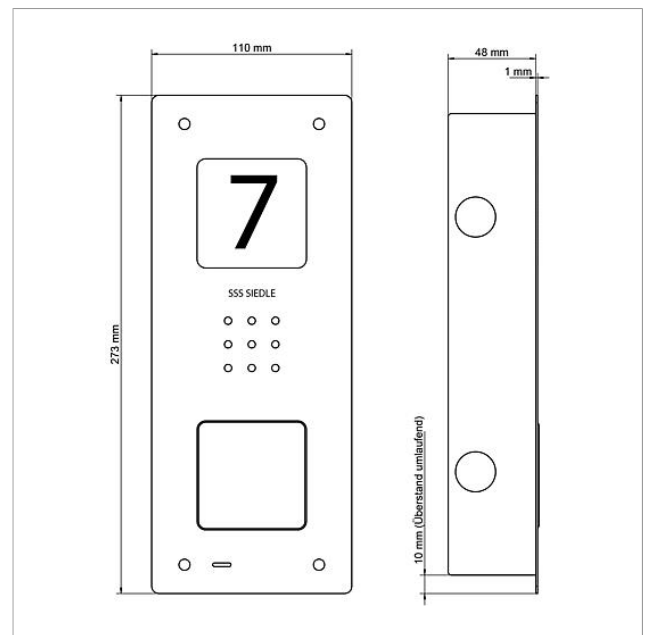

Technische Daten

Kontaktart:	Schließer 24 V, 2 A
Schutzart:	IP 54
Umgebungstemperatur:	-20 °C bis +55 °C
Abmessungen Frontplatte (mm) B x H x T:	110 x 273 x 1
Abmessungen Gehäuse (mm) B x H x T:	85 x 253 x 48

Audio-Türstation Siedle
Compact Unterputz
CAU 850-1-0 E

210009117

Seite 2

Artikel-Bezeichnung	Artikelbeschreibung	Farbe	KG	Artikel-Nr.
CA 812-1, CA/CAU 850-1, BCV/BCVU/ CV/CVU 850-1-...	Schrifteinlage für Namensschild	Weiß	E	200029869-00
CAU 850-1-0 E	Gehäuse-Oberteil	Edelstahl gebürstet	E	210009391-00

Audio-Türstation Siedle
Compact Unterputz
CAU 850-1-0 E

210009117

Seite 3

Zeichnungen / Montage

Audio-Türstation Siedle
Compact Unterputz
CAU 850-1-0 E

210009117

Seite 4

Weitere Dokumente