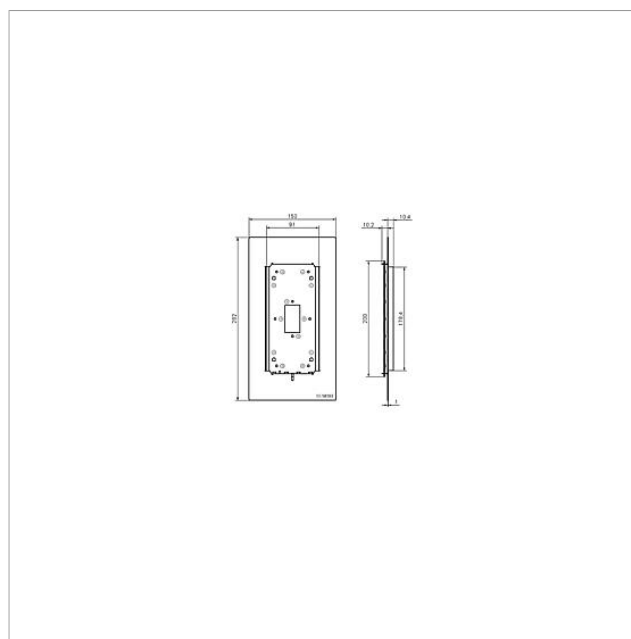

Cache d'adaptation
pour poste intérieur
HT/NB 800-0 S

210008890

Page 2