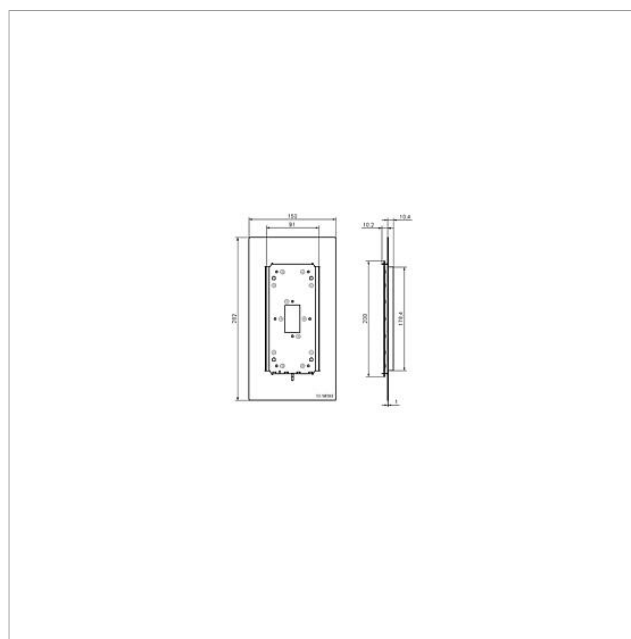

Cache d'adaptation
pour poste intérieur
HT/NB 800-0 S

210008890

Page 2