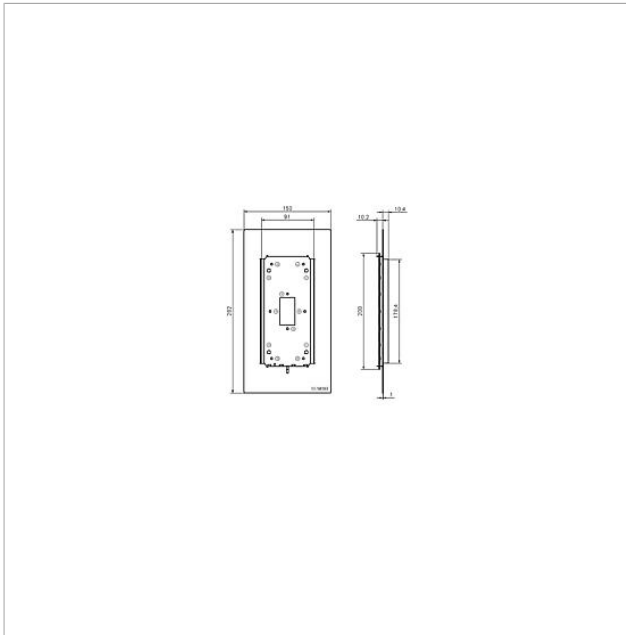

## Dati tecnici

Dimensioni (mm) Larg. x Alt. x Prof.:

150 x 282 x 1

210008889

Pagina 2

Cornice per retrofit del  
citofono di sistema  
HT/NB 800-0 W

210008889

Pagina 3

Cornice per retrofit del  
citofono di sistema  
HT/NB 800-0 W

210008889

Pagina 4