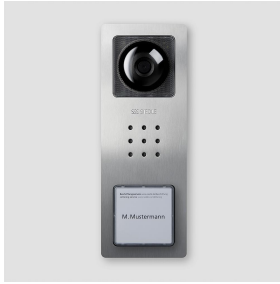

Behuizing bovenkant
CV 850-1-..., BCV
850-1-01 E

210008756-00

Productomschrijving

Behuizing bovendeel voor Compact Video deurstation met 1 oproep-toets, CV 850-1/CV 850-1-02 en BCV 850-1/BCV 850-1-01.

Technische gegevens

Afmetingen (mm) B x H x D: 82 x 226 x 35

Artikelinformatie

Artikelaanduiding	Artikelomschrijving	Kleur/Materiaal	KG Artikelnr.
CV 850-1-..., BCV 850-1-01 E	Behuizing bovenkant	Geborsteld edelstaal	E 210008756-00

Behuizing bovenkant
CV 850-1-..., BCV
850-1-01 E

210008756

Pagina 2

Behuizing bovenkant
CV 850-1-..., BCV
850-1-01 E

210008756

Pagina 3

CV 850-01/ -02 Video deurstation Siedle Compact
CV 850-...

Productinformatie