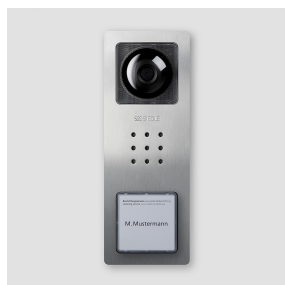

Behuizing bovenkant
CV 850-1-..., BCV
850-1-01 E

210008756-00

Productomschrijving

Behuizing bovendeel voor Compact Video deurstation met 1 oproep-toets, CV 850-1/CV 850-1-02 en BCV 850-1/BCV 850-1-01.

Technische gegevens

Afmetingen (mm) B x H x D: 82 x 226 x 35

Artikelinformatie

Artikelaanduiding	Artikelomschrijving	Kleur/Materiaal	KG Artikelnr.
CV 850-1-..., BCV 850-1-01 E	Behuizing bovenkant	Geborsteld edelstaal	E 210008756-00

Behuizing bovenkant
CV 850-1-..., BCV
850-1-01 E

210008756

Pagina 2

Behuizing bovenkant
CV 850-1-..., BCV
850-1-01 E

210008756

Pagina 3

CV 850-01/ -02 Video deurstation Siedle Compact
CV 850-...

Productinformatie