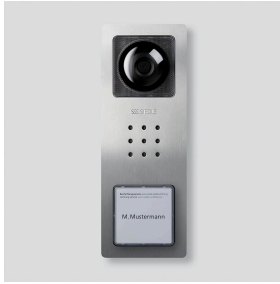

Parte superiore della  
scatola  
CV 850-1-..., BCV  
850-1-01 E

210008756-00

## Descrizione del prodotto

Parte superiore della scatola per il posto esterno video Compact con 1 tasto di chiamata, CV 850-1/CV 850-1-02 e BCV 850-1/BCV 850-1-01.

## Informazioni sugli articoli

Articolo	Descrizione articolo	Colore	KGCode
CV 850-1-..., BCV 850-1-01 E	Parte superiore della scatola	Acciaio inox spazzolato	E 210008756-00

Parte superiore della  
scatola  
CV 850-1-..., BCV  
850-1-01 E

210008756

Pagina 2

Parte superiore della  
scatola  
CV 850-1-..., BCV  
850-1-01 E

210008756

Pagina 3

---

CV 850-01/-02 Posto esterno video Siedle Compact	Opuscolo informativo sul prodotto	1,8 MB	<a href="#">scaricare</a>
CV 850-...	Dichiarazione di conformità	782 kB	<a href="#">scaricare</a>
REACH Information	Informazioni supplementari	824 kB	<a href="#">scaricare</a>