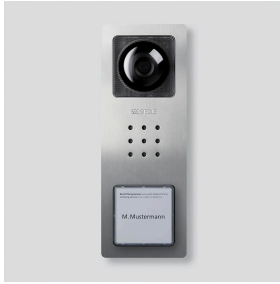

Parte superiore della  
scatola  
CV 850-1-..., BCV  
850-1-01 E

210008756-00

## Descrizione del prodotto

Parte superiore della scatola per il posto esterno video Compact con 1 tasto di chiamata, CV 850-1/CV 850-1-02 e BCV 850-1/BCV 850-1-01.

## Informazioni sugli articoli

Articolo	Descrizione articolo	Colore	KGCode
CV 850-1-..., BCV 850-1-01 E	Parte superiore della scatola	Acciaio inox spazzolato	E 210008756-00

Parte superiore della  
scatola  
CV 850-1-..., BCV  
850-1-01 E