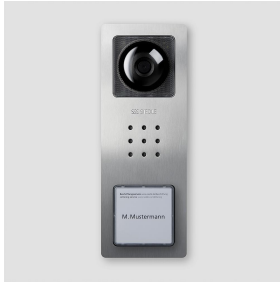

Gehäuse-Oberteil
CV 850-1-..., BCV
850-1-01 E

210008756-00

Produktbeschreibung

Gehäuse-Oberteil für Compact Video Türstation mit 1 Ruftaste, CV 850-1/CV 850-1-02 und BCV 850-1/BCV 850-1-01.

Technische Daten

Abmessungen (mm) B x H x T:

82 x 226 x 35

Artikelinformationen

Artikel-Bezeichnung	Artikelbeschreibung	Farbe	KG Artikel-Nr.
CV 850-1-..., BCV 850-1-01 E	Gehäuse-Oberteil	Edelstahl gebürstet	E 210008756-00

Gehäuse-Oberteil
CV 850-1-..., BCV
850-1-01 E

210008756

Seite 2

Zeichnungen / Montage

Gehäuse-Oberteil
CV 850-1-..., BCV
850-1-01 E

210008756

Seite 3

Weitere Dokumente

CV 850-01/-02 Video-Türstation Siedle Compact

CV 850-... Compact-Video

REACH und RoHs Konformität

Produktinformation

Konformitätserklärung

Zusatzinformation

1,8 MB

782 kB