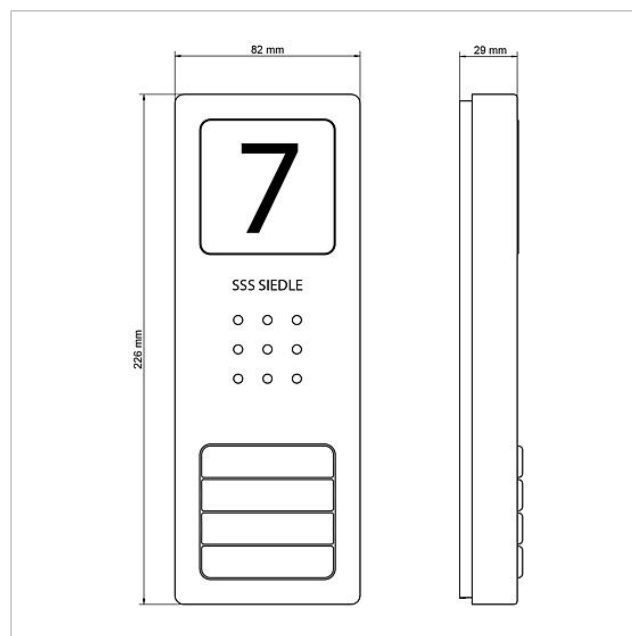

Hölje överdel
CA 812-4, CA 850-4 E
210008753-00

Produktbeskrivning

Överdel för hölje för Compact audio dörrstation CA 850-..., CA 812-... E

Tekniska data

Mått (mm) B x H x D: 82 x 226 x 29

Artikelinformationer

Artikelbeteckning	Artikelbeskrivning	Färg	KG Artikel-nr
CA 812-4, CA 850-4 E	Hölje överdel	Borstat rostfritt stål	E 210008753-00

Hölje överdel
CA 812-4, CA 850-4 E

210008753

Sida 2

Hölje överdel
CA 812-4, CA 850-4 E