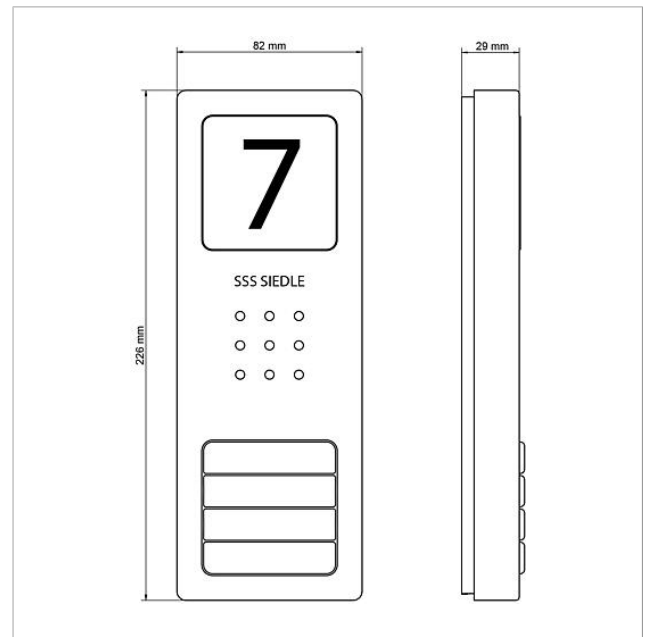

Behuizing bovenkant
CA 812-4, CA 850-4 E

210008753

Pagina 2