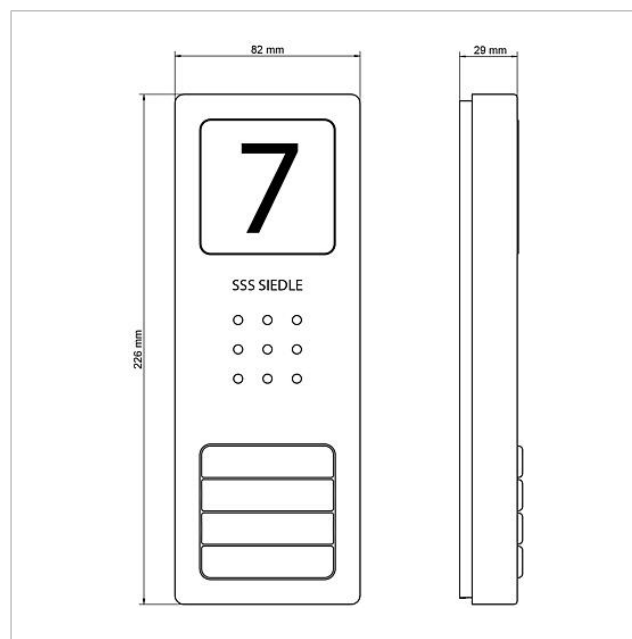

Behuizing bovenkant
CA 812-4, CA 850-4 E

210008753

Pagina 2