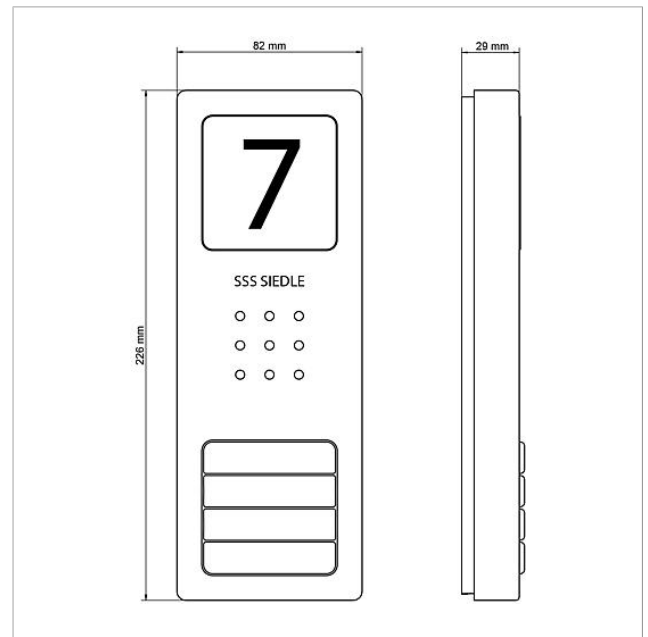

Parte superiore della
scatola
CA 812-4, CA 850-4 E
210008753-00

Descrizione del prodotto

Parte superiore della scatola per il posto esterno audio Compact CA 850-..., CA 812-... E

Dati tecnici

Dimensioni (mm) Larg. x Alt. x Prof.: 82 x 226 x 29

Informazioni sugli articoli

Articolo	Descrizione articolo	Colore	KGCode
CA 812-4, CA 850-4 E	Parte superiore della scatola	Acciaio inox spazzolato	E 210008753-00

Parte superiore della
scatola
CA 812-4, CA 850-4 E

210008753

Pagina 2

Parte superiore della
scatola
CA 812-4, CA 850-4 E

210008753

Pagina 3

CA 812-x E Posto esterno audio Siedle Compact	Opuscolo informativo sul prodotto	1,9 MB	scaricare
CA 812-...	Dichiarazione di conformità	781 kB	scaricare
	Informazioni supplementari	420 kB	scaricare