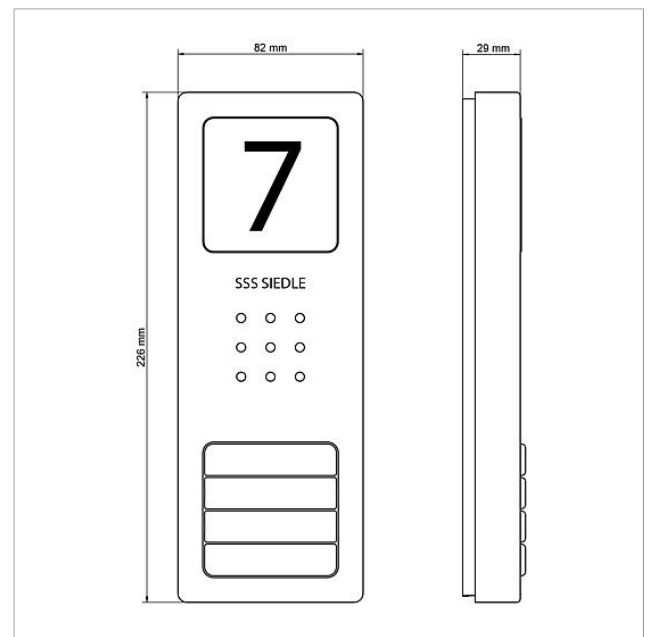

Gehäuse-Oberteil
CA 812-4, CA 850-4 E
210008753-00

Produktbeschreibung

Gehäuse-Oberteil für Compact Audio Türstation CA 850-..., CA 812-... E

Technische Daten

Abmessungen (mm) B x H x T:

82 x 226 x 29

Artikelinformationen

Artikel-Bezeichnung	Artikelbeschreibung	Farbe	KG Artikel-Nr.
CA 812-4, CA 850-4 E	Gehäuse-Oberteil	Edelstahl gebürstet	E 210008753-00

Gehäuse-Oberteil
CA 812-4, CA 850-4 E

210008753

Seite 2

Zeichnungen / Montage

Gehäuse-Oberteil
CA 812-4, CA 850-4 E

210008753

Seite 3

Weitere Dokumente

CA 812-x E Audio-Türstation Siedle Compact	Produktinformation	1,9 MB	herunterladen
CA 812-... Compact-Audio	Konformitätserklärung	781 kB	herunterladen
REACH und RoHs Konformität	Zusatzinformation	140 kB	herunterladen