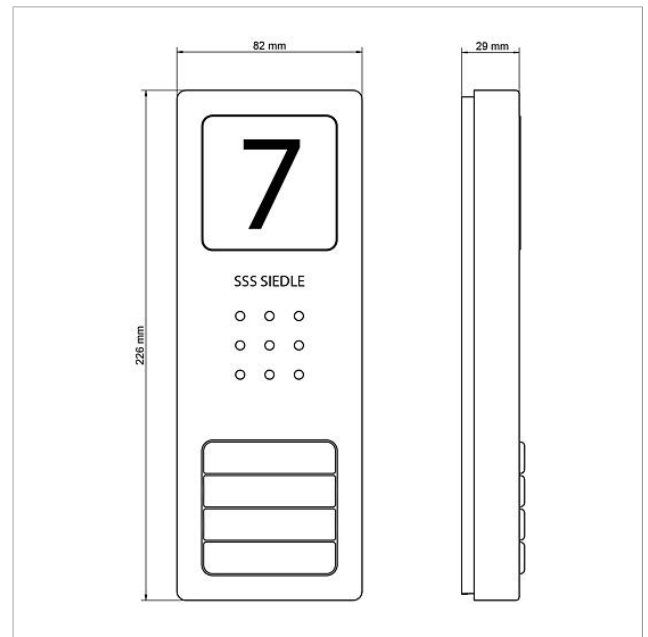

Gehäuse-Oberteil
CA 812-4, CA 850-4 E

210008753-00

Produktbeschreibung

Gehäuse-Oberteil für Compact Audio Türstation CA 850-..., CA 812-... E

Technische Daten

Abmessungen (mm) B x H x T:

82 x 226 x 29

Artikelinformationen

Artikel-Bezeichnung	Artikelbeschreibung	Farbe	KG Artikel-Nr.
CA 812-4, CA 850-4 E	Gehäuse-Oberteil	Edelstahl gebürstet	E 210008753-00

Gehäuse-Oberteil
CA 812-4, CA 850-4 E

210008753

Seite 2

Zeichnungen / Montage

Gehäuse-Oberteil
CA 812-4, CA 850-4 E

210008753

Seite 3

Weitere Dokumente

CA 812-x E Audio-Türstation Siedle Compact	Produktinformation	1,9 MB	herunterladen
CA 812-... Compact-Audio	Konformitätserklärung	781 kB	herunterladen
REACH und RoHs Konformität	Zusatzinformation	420 kB	herunterladen