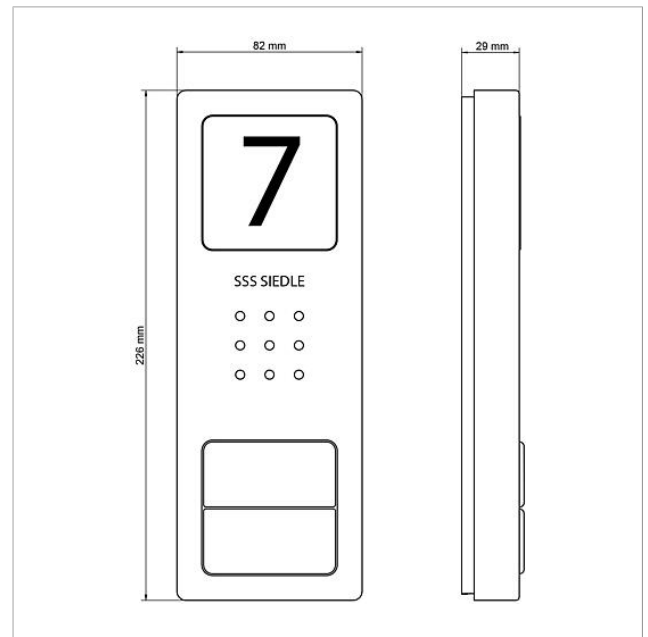

Hölje överdel
CA 812-2, CA 850-2 E

210008752

Sida 2