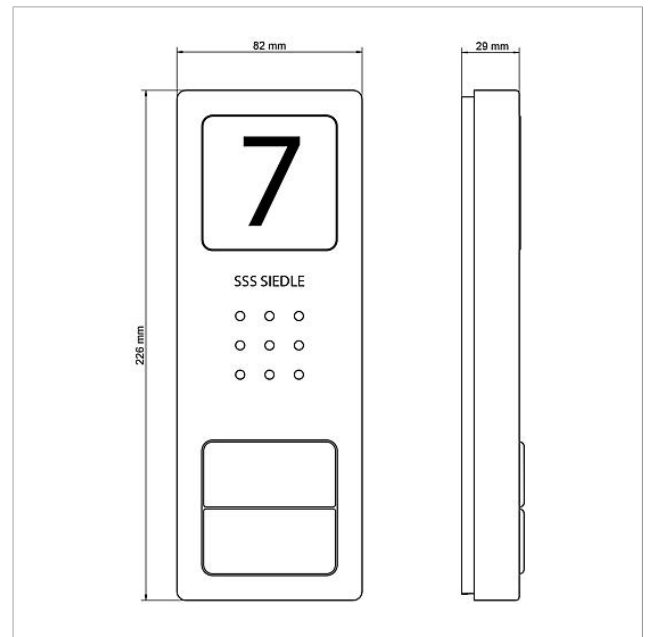

Behuizing bovenkant
CA 812-2, CA 850-2 E

210008752

Pagina 2