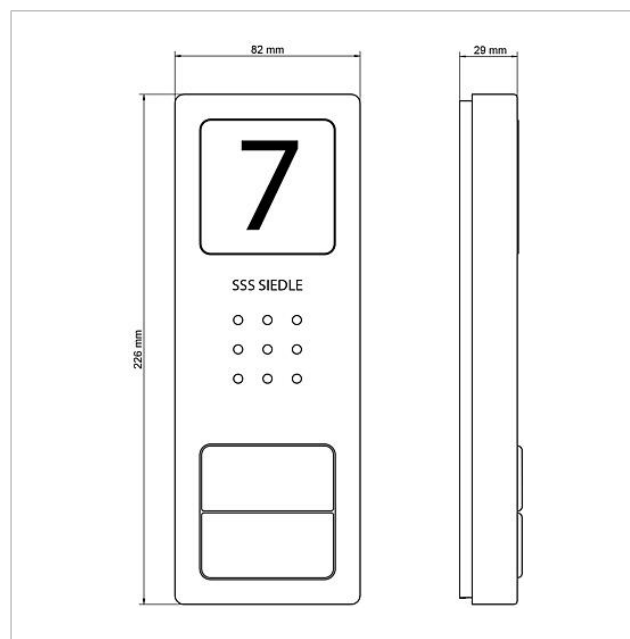

Partie supérieure boîtier
CA 812-2, CA 850-2 E

210008752-00

Description du produit

Partie supérieure du boîtier pour platine de rue audio Compact CA 850-..., CA 812-... E

Caractéristiques techniques

Dimensions (mm) l x H x P : 82 x 226 x 29

Informations articles

Référence	Désignation	Couleur	GC (groupe de condition)	Code article
CA 812-2, CA 850-2 E	Partie supérieure boîtier	Acier inoxydable brossé	E	210008752-00

Partie supérieure boîtier
CA 812-2, CA 850-2 E

210008752

Page 2

Partie supérieure boîtier
CA 812-2, CA 850-2 E

210008752

Page 3

CA 812-x E Platine de rue audio Siedle Compact
CA 812-...

Information produit

1,9 MB