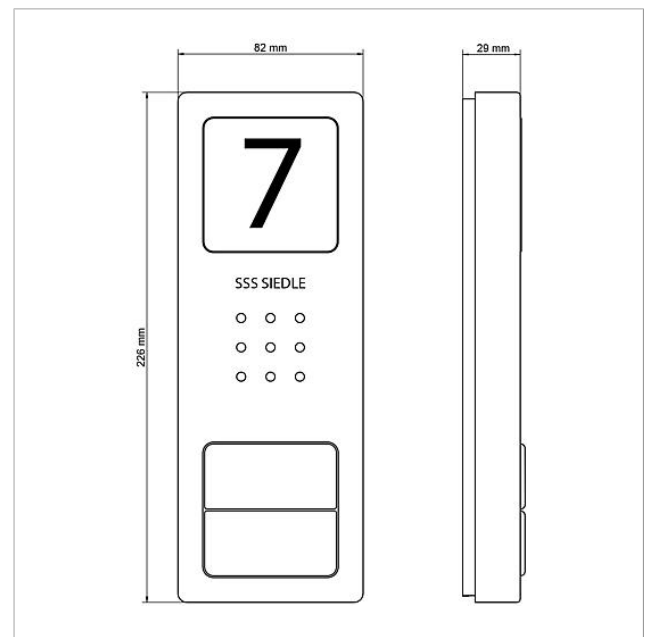

Gehäuse-Oberteil
CA 812-2, CA 850-2 E
210008752-00

Produktbeschreibung

Gehäuse-Oberteil für Compact Audio Türstation CA 850-..., CA 812-... E

Technische Daten

Abmessungen (mm) B x H x T:

82 x 226 x 29

Artikelinformationen

Artikel-Bezeichnung	Artikelbeschreibung	Farbe	KG Artikel-Nr.
CA 812-2, CA 850-2 E	Gehäuse-Oberteil	Edelstahl gebürstet	E 210008752-00

Gehäuse-Oberteil
CA 812-2, CA 850-2 E

210008752

Seite 2

Zeichnungen / Montage

Gehäuse-Oberteil
CA 812-2, CA 850-2 E

210008752

Seite 3

Weitere Dokumente

CA 812-x E Audio-Türstation Siedle Compact	Produktinformation	1,9 MB	herunterladen
CA 812-... Compact-Audio	Konformitätserklärung	781 kB	herunterladen
REACH und RoHs Konformität	Zusatzinformation	109 kB	herunterladen