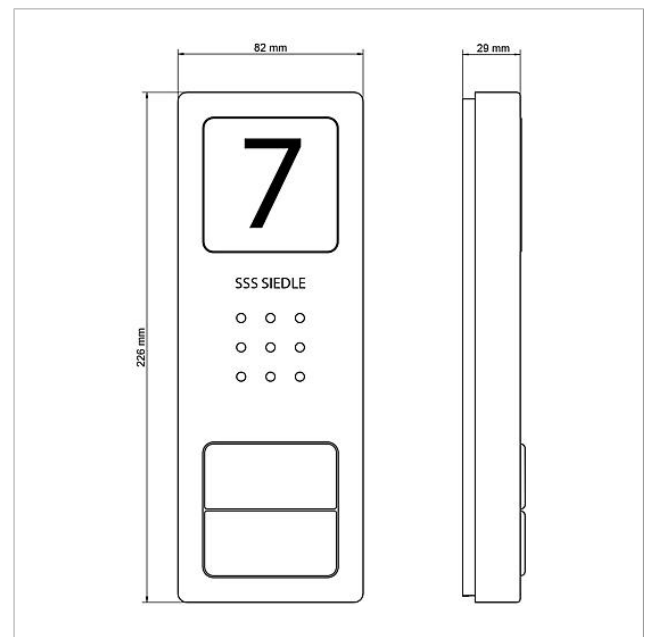

Gehäuse-Oberteil
CA 812-2, CA 850-2 E
210008752-00

Produktbeschreibung

Gehäuse-Oberteil für Compact Audio Türstation CA 850-..., CA 812-... E

Technische Daten

Abmessungen (mm) B x H x T:

82 x 226 x 29

Artikelinformationen

Artikel-Bezeichnung	Artikelbeschreibung	Farbe	KG Artikel-Nr.
CA 812-2, CA 850-2 E	Gehäuse-Oberteil	Edelstahl gebürstet	E 210008752-00

Gehäuse-Oberteil
CA 812-2, CA 850-2 E

210008752

Seite 2

Zeichnungen / Montage

Gehäuse-Oberteil
CA 812-2, CA 850-2 E

210008752

Seite 3

Weitere Dokumente

CA 812-x E Audio-Türstation Siedle Compact	Produktinformation	1,9 MB	herunterladen
CA 812-... Compact-Audio	Konformitätserklärung	781 kB	herunterladen
REACH und RoHs Konformität	Zusatzinformation	420 kB	herunterladen