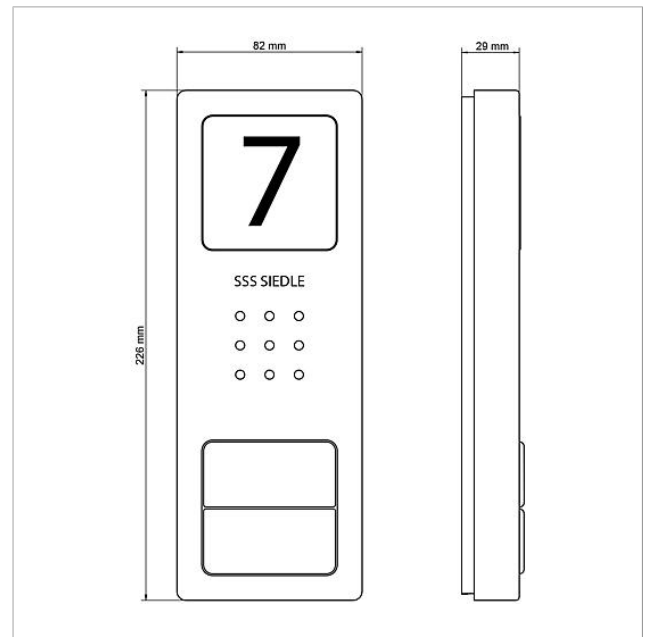

Kabinet-overdel
CA 812-2, CA 850-2 E
210008752-00

Produktbeskrivelse

Kabinet-overdel til Compact Audio dørstation CA 850-..., CA 812-... E

Tekniske specifikationer

Mål (mm) b x h x d: 82 x 226 x 29

Artikelinformationer

Artikler-betegnelse	Varebeskrivelse	Farve	KG Varenr.
CA 812-2, CA 850-2 E	Kabinet-overdel	Børstet ædelstål	E 210008752-00

Kabinet-overdel
CA 812-2, CA 850-2 E

210008752

Side 2

Kabinet-overdel
CA 812-2, CA 850-2 E