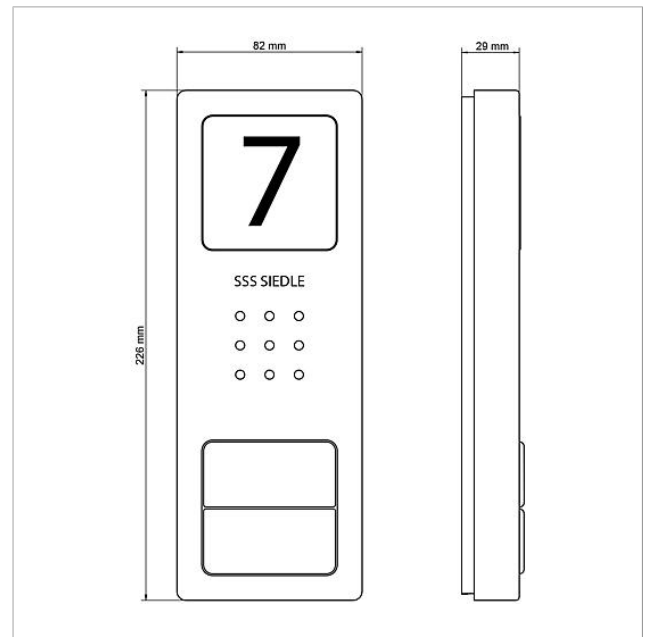

Kabinet-overdel
CA 812-2, CA 850-2 E
210008752-00

Produktbeskrivelse

Kabinet-overdel til Compact Audio dørstation CA 850-..., CA 812-... E

Tekniske specifikationer

Mål (mm) b x h x d: 82 x 226 x 29

Artikelinformationer

Artikler-betegnelse	Varebeskrivelse	Farve/materiale	KG Varenr.
CA 812-2, CA 850-2 E	Kabinet-overdel	Børstet ædelstål	E 210008752-00

Kabinet-overdel
CA 812-2, CA 850-2 E

210008752

Side 2

Kabinet-overdel
CA 812-2, CA 850-2 E