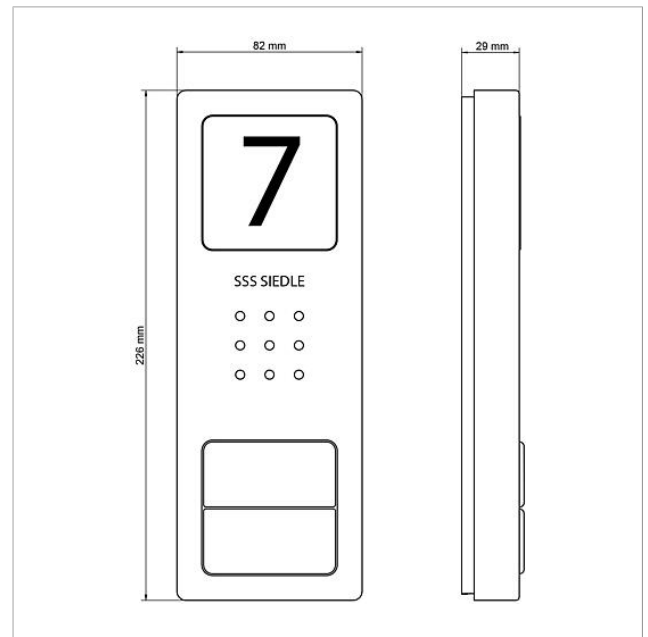

Kabinet-overdel
CA 812-2, CA 850-2 E
210008752-00

Produktbeskrivelse

Kabinet-overdel til Compact Audio dørstation CA 850-..., CA 812-... E

Tekniske specifikationer

Mål (mm) b x h x d: 82 x 226 x 29

Artikelinformationer

Artikler-betegnelse	Varebeskrivelse	Farve	KG Varenr.
CA 812-2, CA 850-2 E	Kabinet-overdel	Børstet ædelstål	E 210008752-00

Kabinet-overdel
CA 812-2, CA 850-2 E

210008752

Side 2

Kabinet-overdel
CA 812-2, CA 850-2 E