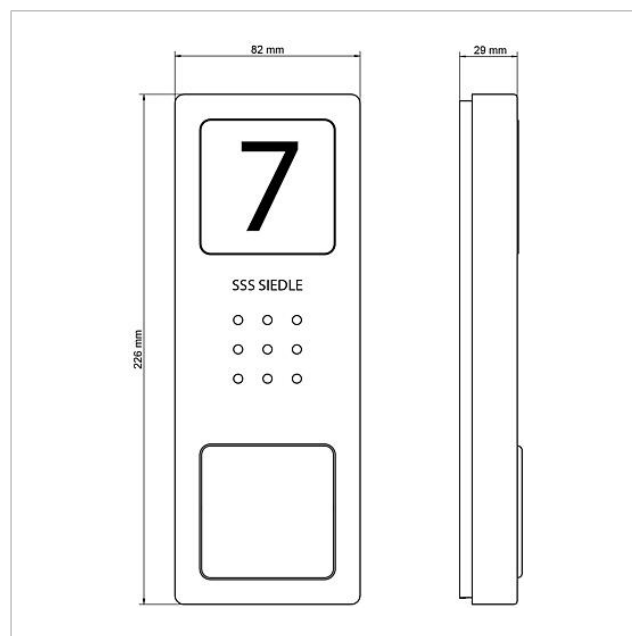

Hölje överdel
CA 812-1, CA 850-1 E
210008751-00

Produktbeskrivning

Överdel för hölje för Compact audio dörrstation CA 850-..., CA 812-... E

Tekniska data

Mått (mm) B x H x D: 82 x 226 x 29

Artikelinformationer

Artikelbeteckning	Artikelbeskrivning	Färg	KG Artikel-nr
CA 812-1, CA 850-1 E	Hölje överdel	Borstat rostfritt stål	E 210008751-00

Hölje överdel
CA 812-1, CA 850-1 E

210008751

Sida 2

Hölje överdel
CA 812-1, CA 850-1 E