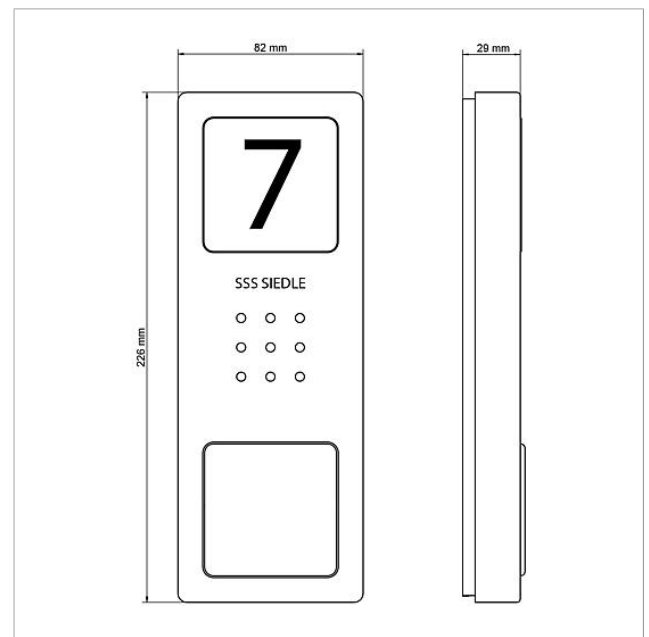

Behuizing bovenkant
CA 812-1, CA 850-1 E

210008751

Pagina 2